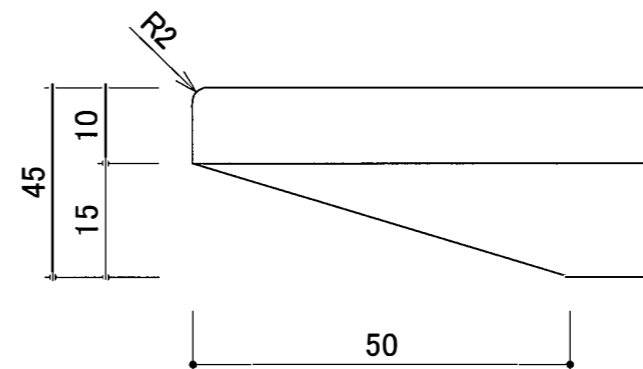

反り止めLアンクル
(250×25×15×2.3)2本

天板原寸図

取付金具明細	数
ハンガーボルト(M8×90)	8
コマ止め	適量
反り止めLアンクル(黒) (250×25×15×2.3)	2
袋詰め金具明細	数
平ワッシャー(M8)	8
スプリングワッシャー(M8)	8
六角ナット(M8)	8
板スパナ(M8)	1

カードケース番号	図面番号	製品名 ダイニングテーブル1400	数量 1台	材質 カバ	色 オイル	改正	年 月 日	MY DESIGN		
	縮 尺 1/10, 1/1					検図	承認		DESIGN	年 月 日
										年 月 日