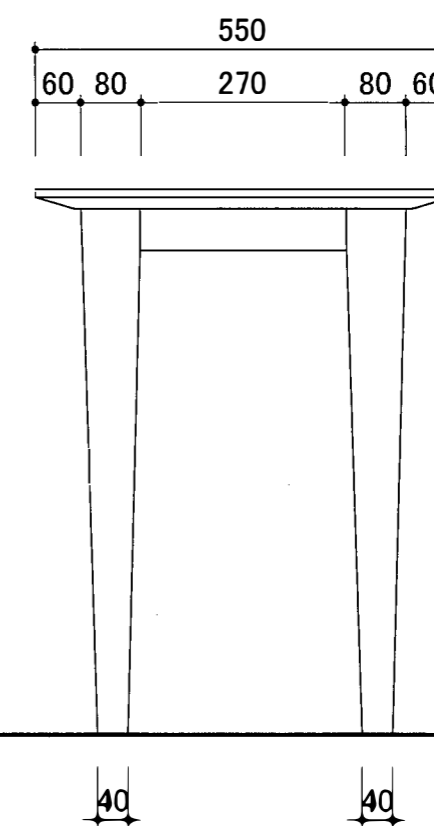

反り止めLアンクル
(250×25×15×2.3)2本

天板原寸図

取付金具明細	数
ハンガーボルト(M8×90)	8
コマ止め	適量
反り止めLアンクル(黒) (250×25×15×2.3)	2
袋詰め金具明細	数
平ワッシャー(M8)	8
スプリングワッシャー(M8)	8
六角ナット(M8)	8
板スパナ(M8)	1

カードケース番号	図面番号	製品名 ダイニングテーブル1400	数量 1台	材質 カバ	色 オイル	改正	年 月 日	MY DESIGN		
	縮 尺 1/10, 1/1					検図	承認		DESIGN	年 月 日
										年 月 日