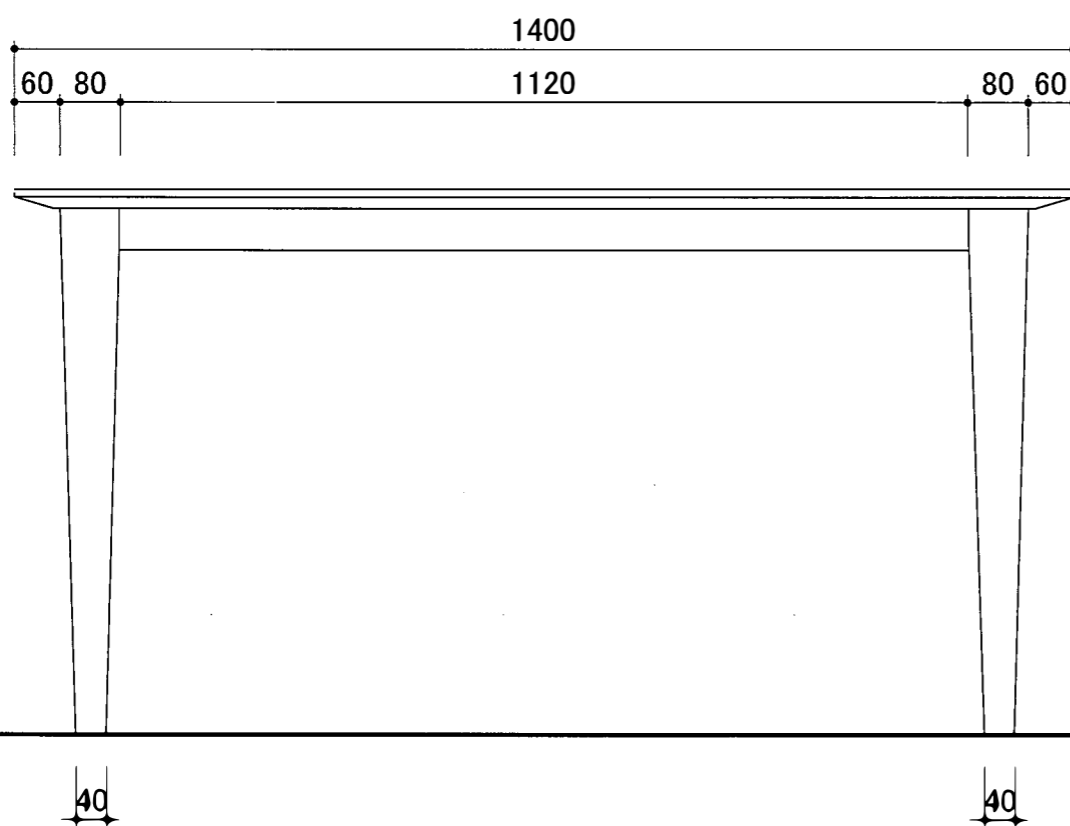

反り止めLアンクル
(250×25×15×2.3)2本

天板原寸図

取付金具明細	数
ハンガーボルト(M8×90)	8
コマ止め	適量
反り止めLアンクル(黒) (250×25×15×2.3)	2
袋詰め金具明細	数
平ワッシャー(M8)	8
スプリングワッシャー(M8)	8
六角ナット(M8)	8
板スパナ(M8)	1

カードケース番号	図面番号	製品名 ダイニングテーブル1400	数量 1台	材質 カバ	色 オイル	改正	年 月 日	MY DESIGN		
	縮 尺 1/10, 1/1					検図	承認		DESIGN	年 月 日
										年 月 日