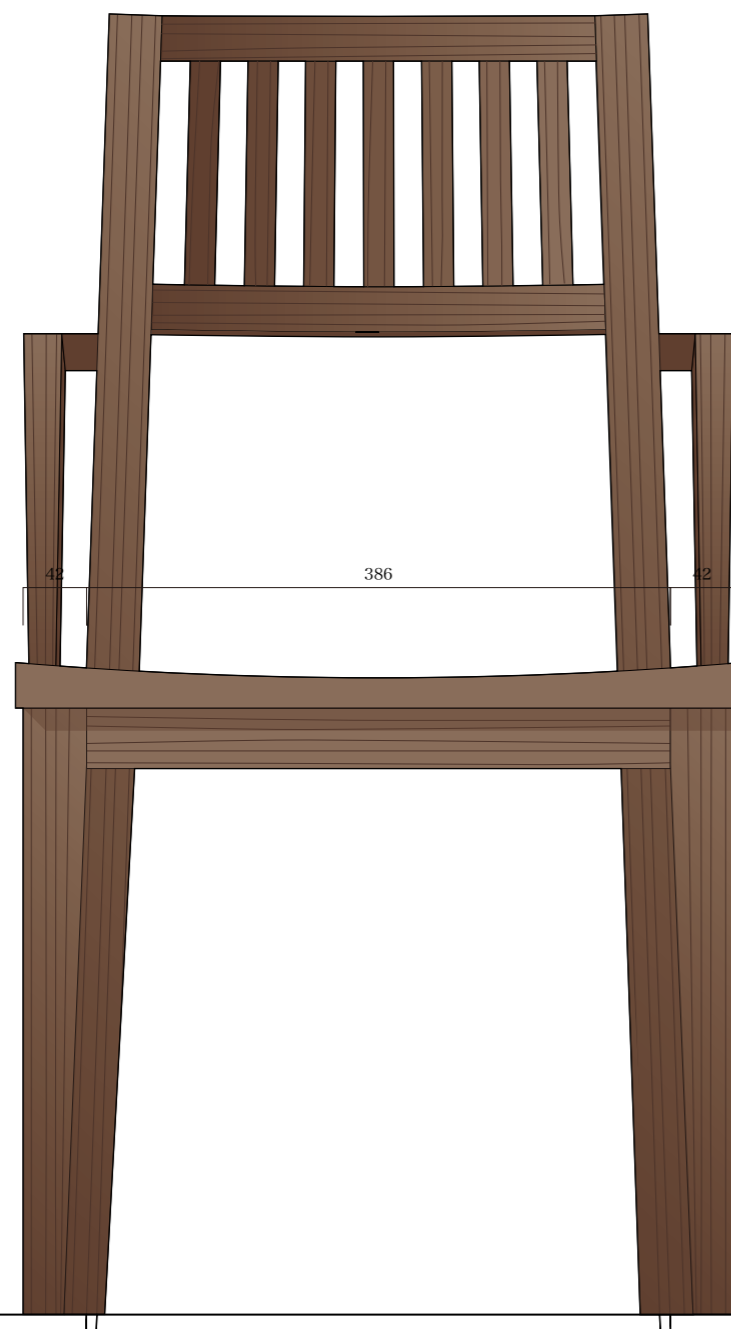

仕様

ウォールナット 45mm 糸面
プレーン オイル塗装 ナチュラル

仕様

ウォールナット 45mm 糸面
 プレーン オイル塗装 ナチュラル
 座面生地：ベージュ

仕様

ウォールナット 45mm 糸面
 プレーン オイル塗装 ナチュラル
 座面生地：ベージュ

仕様

ウォールナット 45mm 糸面
プレーン オイル塗装 ナチュラル

仕様

ウォールナット 45mm 糸面
 プレーン オイル塗装 ナチュラル
 座面生地：ベージュ

仕様

ウォールナット 45mm 糸面
プレーン オイル塗装 ナチュラル

仕様

ウォールナット 45mm 糸面
プレーン オイル塗装 ナチュラル

仕様

ウォールナット 45mm 糸面
プレーン オイル塗装 ナチュラル