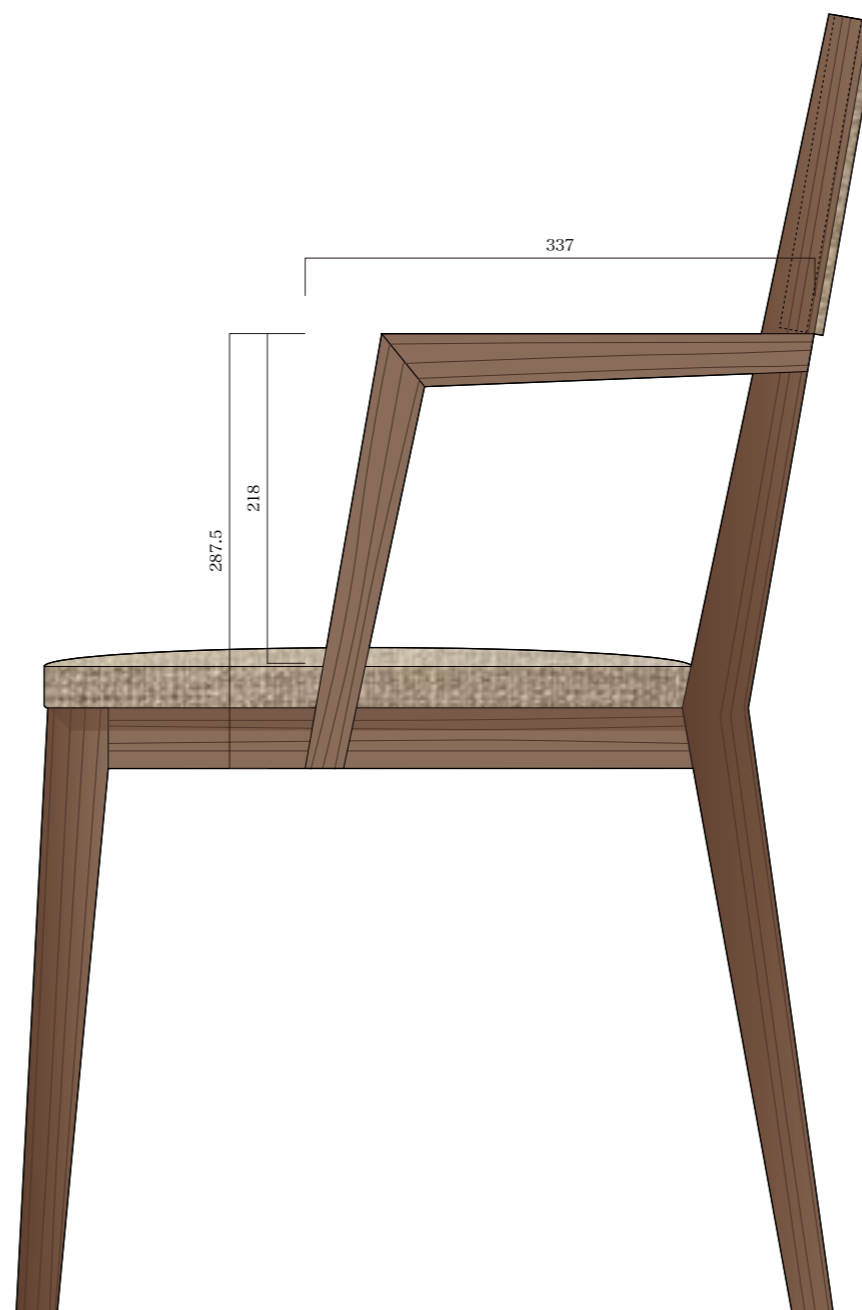

仕様

ウォールナット 45mm 糸面
プレーン オイル塗装 ナチュラル

仕様

ウォールナット 45mm 糸面
 プレーン オイル塗装 ナチュラル
 座面生地：ベージュ

仕様

ウォールナット 45mm 糸面
 プレーン オイル塗装 ナチュラル
 座面生地：ベージュ

仕様

ウォールナット 45mm 糸面
プレーン オイル塗装 ナチュラル

仕様

ウォールナット 45mm 糸面
 プレーン オイル塗装 ナチュラル
 座面生地：ベージュ

仕様

ウォールナット 45mm 糸面
プレーン オイル塗装 ナチュラル

仕様

ウォールナット 45mm 糸面
プレーン オイル塗装 ナチュラル

仕様

ウォールナット 45mm 糸面
プレーン オイル塗装 ナチュラル