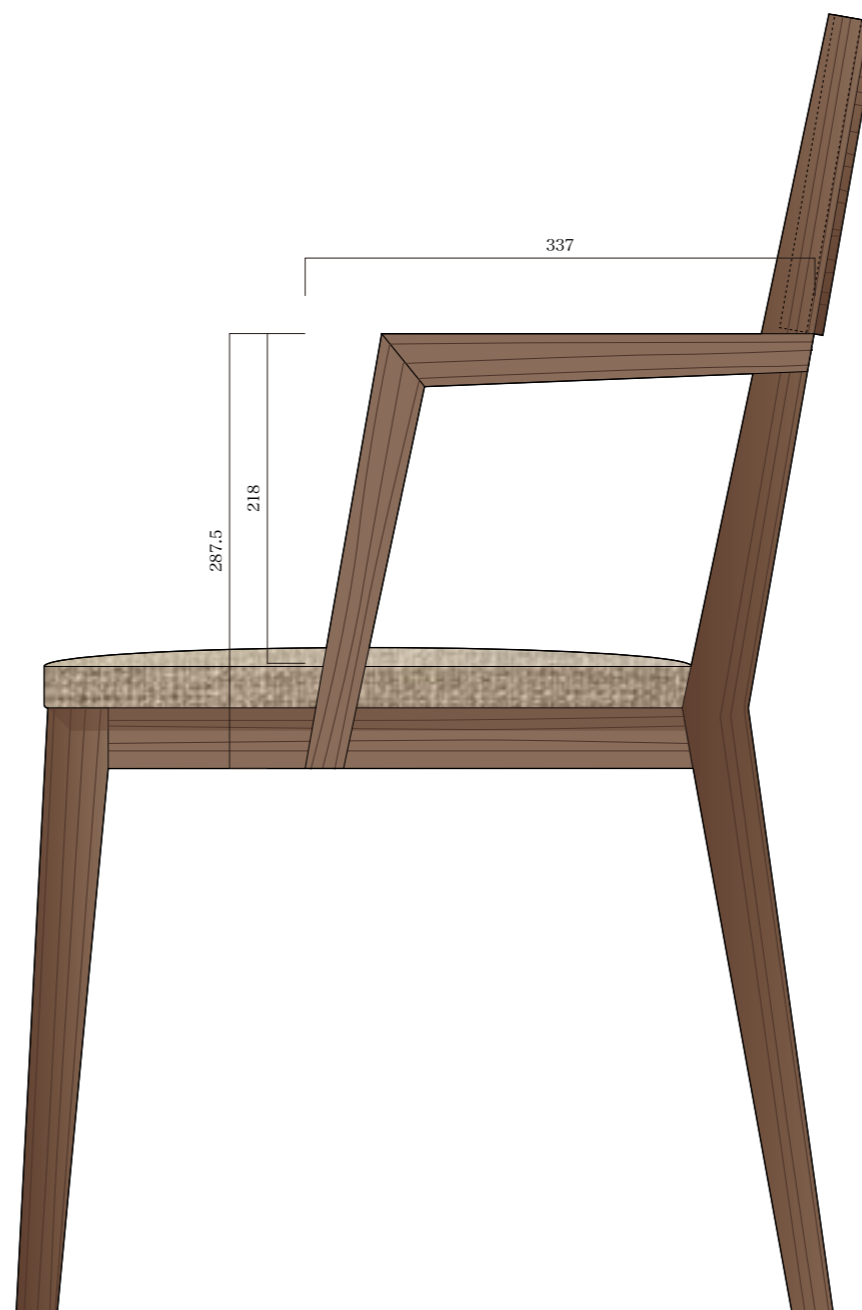

仕様

ウォールナット 45mm 糸面
プレーン オイル塗装 ナチュラル

仕様

ウォールナット 45mm 糸面
 プレーン オイル塗装 ナチュラル
 座面生地：ベージュ

仕様

ウォールナット 45mm 糸面
 プレーン オイル塗装 ナチュラル
 座面生地：ベージュ

仕様

ウォールナット 45mm 糸面
プレーン オイル塗装 ナチュラル

仕様

ウォールナット 45mm 糸面
 プレーン オイル塗装 ナチュラル
 座面生地：ベージュ

仕様

ウォールナット 45mm 糸面
プレーン オイル塗装 ナチュラル

仕様

ウォールナット 45mm 糸面
プレーン オイル塗装 ナチュラル

仕様

ウォールナット 45mm 糸面
プレーン オイル塗装 ナチュラル