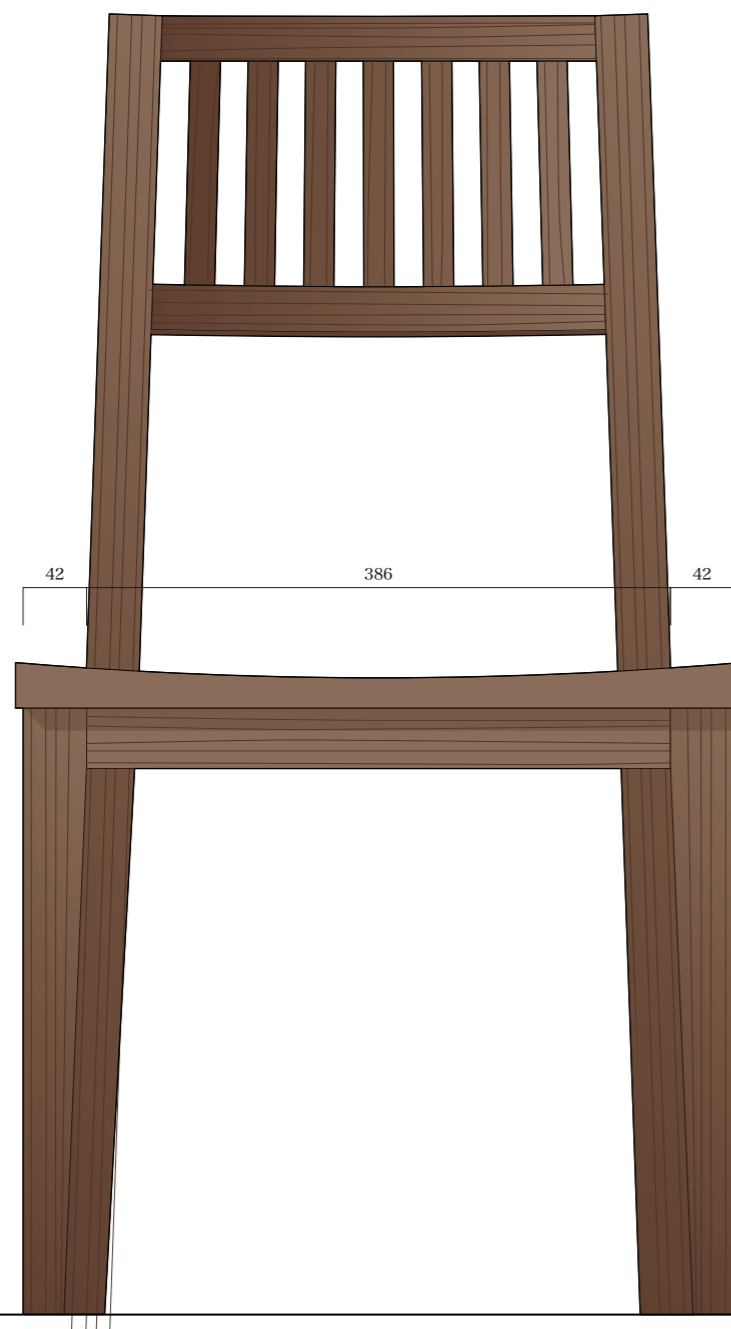

仕様

ウォールナット 45mm 糸面
プレーン オイル塗装 ナチュラル

仕様

ウォールナット 45mm 糸面
 プレーン オイル塗装 ナチュラル
 座面生地：ベージュ

仕様

ウォールナット 45mm 糸面
 プレーン オイル塗装 ナチュラル
 座面生地：ベージュ

仕様

ウォールナット 45mm 糸面
プレーン オイル塗装 ナチュラル

仕様

ウォールナット 45mm 糸面
 プレーン オイル塗装 ナチュラル
 座面生地：ベージュ

仕様

ウォールナット 45mm 糸面
プレーン オイル塗装 ナチュラル

仕様

ウォールナット 45mm 糸面
プレーン オイル塗装 ナチュラル

仕様

ウォールナット 45mm 糸面
プレーン オイル塗装 ナチュラル