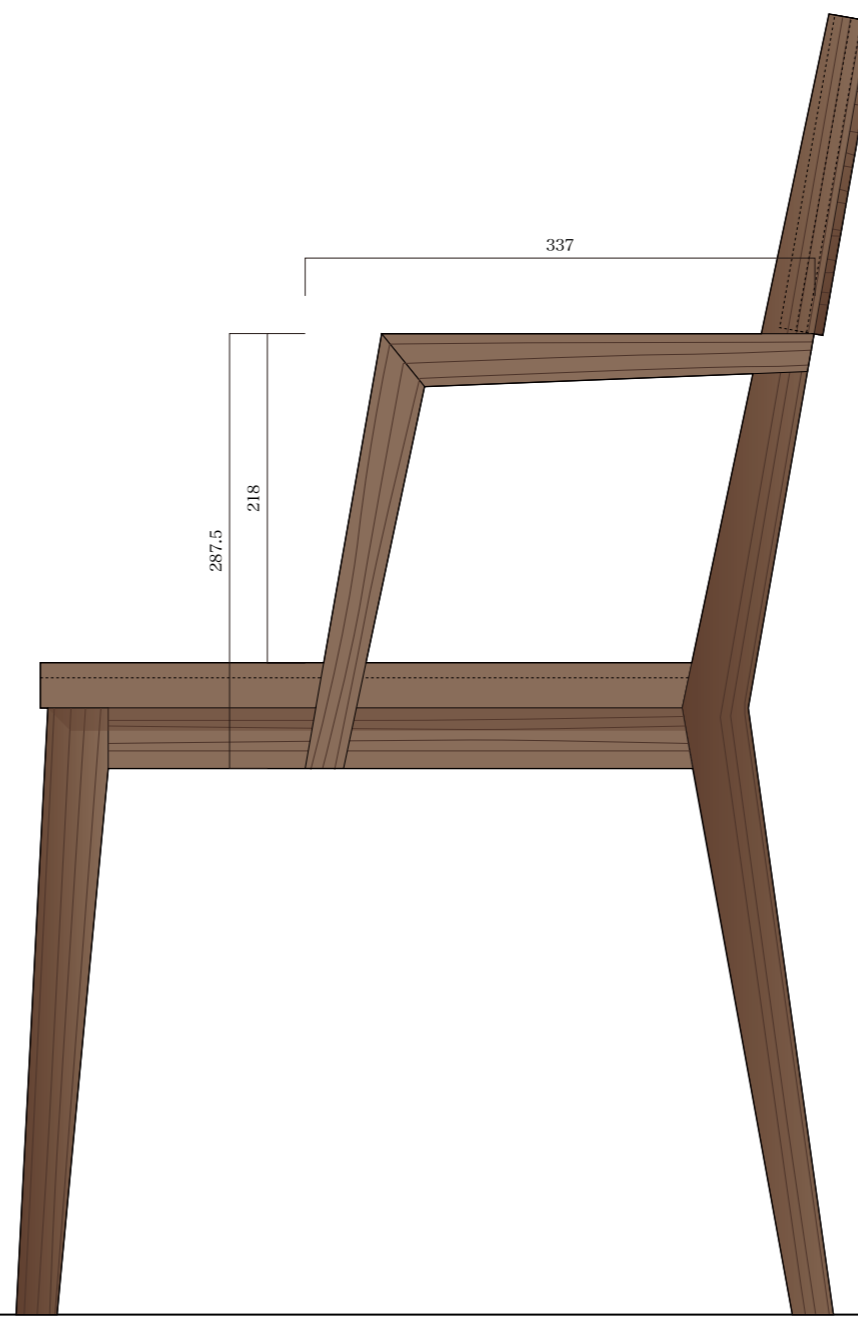

仕様

ウォールナット 45mm 糸面
プレーン オイル塗装 ナチュラル

仕様

ウォールナット 45mm 糸面
 プレーン オイル塗装 ナチュラル
 座面生地：ベージュ

仕様

ウォールナット 45mm 糸面
 プレーン オイル塗装 ナチュラル
 座面生地：ベージュ

仕様

ウォールナット 45mm 糸面
プレーン オイル塗装 ナチュラル

仕様

ウォールナット 45mm 糸面
 プレーン オイル塗装 ナチュラル
 座面生地：ベージュ

仕様

ウォールナット 45mm 糸面
プレーン オイル塗装 ナチュラル

仕様

ウォールナット 45mm 糸面
プレーン オイル塗装 ナチュラル

仕様

ウォールナット 45mm 糸面
プレーン オイル塗装 ナチュラル