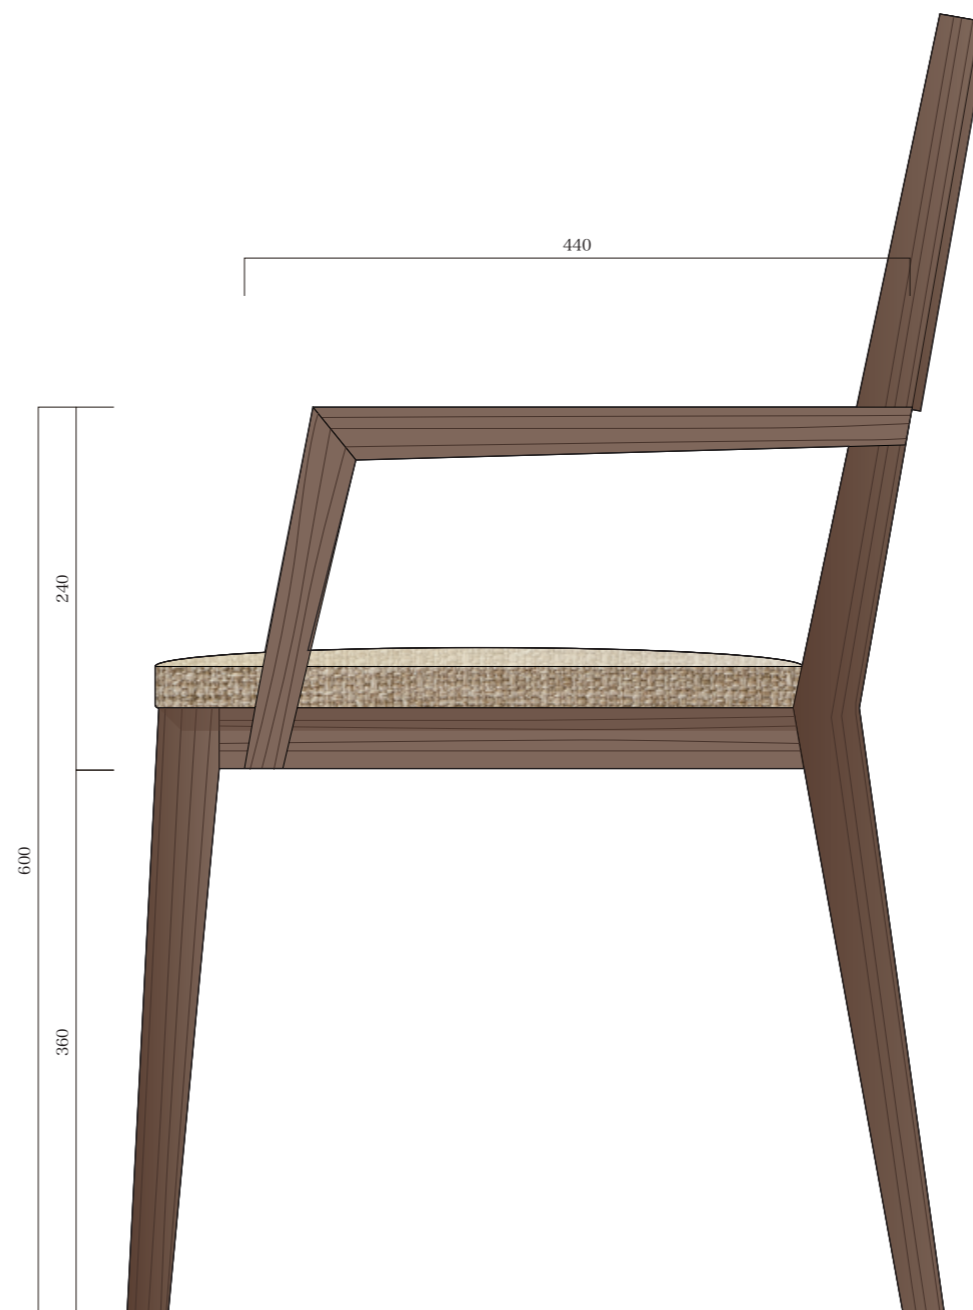

仕様

ウォールナット 45mm 糸面
プレーン オイル塗装 ナチュラル

仕様

ウォールナット 45mm 糸面
 プレーン オイル塗装 ナチュラル
 座面生地：ベージュ

仕様

ウォールナット 45mm 糸面
 プレーン オイル塗装 ナチュラル
 座面生地：ベージュ

仕様

ウォールナット 45mm 糸面
プレーン オイル塗装 ナチュラル

仕様

ウォールナット 45mm 糸面
 プレーン オイル塗装 ナチュラル
 座面生地：ベージュ

仕様

ウォールナット 45mm 糸面
プレーン オイル塗装 ナチュラル

仕様

ウォールナット 45mm 糸面
プレーン オイル塗装 ナチュラル

仕様

ウォールナット 45mm 糸面
プレーン オイル塗装 ナチュラル