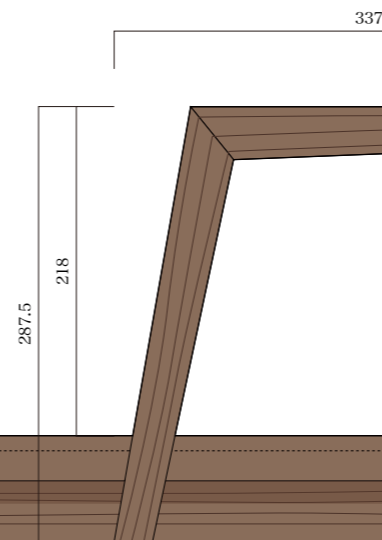

仕様

ウォールナット 45mm 糸面
プレーン オイル塗装 ナチュラル

仕様

ウォールナット 45mm 糸面
 プレーン オイル塗装 ナチュラル
 座面生地：ベージュ

仕様

ウォールナット 45mm 糸面
 プレーン オイル塗装 ナチュラル
 座面生地：ベージュ

仕様

ウォールナット 45mm 糸面
プレーン オイル塗装 ナチュラル

仕様

ウォールナット 45mm 糸面
 プレーン オイル塗装 ナチュラル
 座面生地：ベージュ

仕様

ウォールナット 45mm 糸面
プレーン オイル塗装 ナチュラル

仕様

ウォールナット 45mm 糸面
プレーン オイル塗装 ナチュラル

仕様

ウォールナット 45mm 糸面
プレーン オイル塗装 ナチュラル