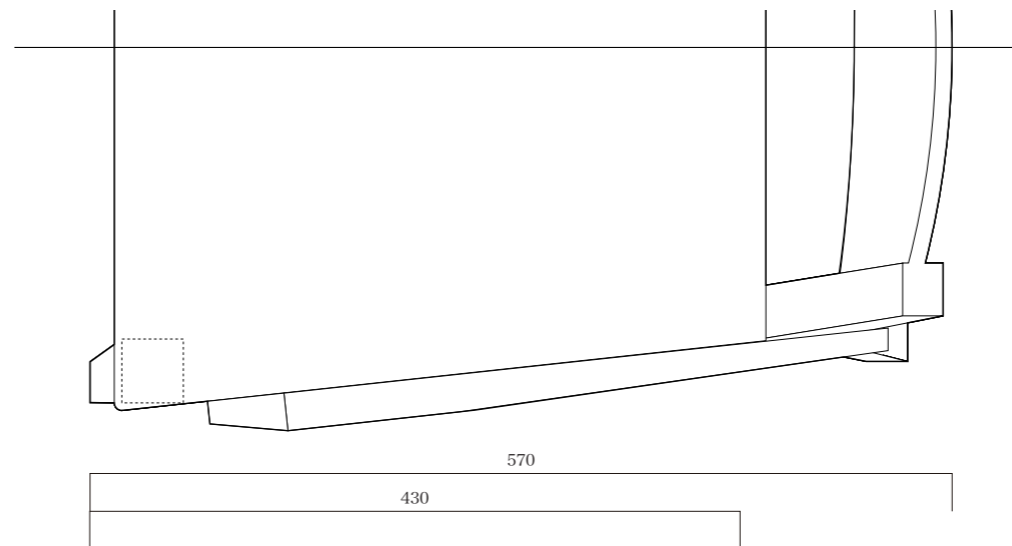

仕様

ウォールナット 45mm 糸面
プレーン オイル塗装 ナチュラル

仕様

ウォールナット 45mm 糸面
 プレーン オイル塗装 ナチュラル
 座面生地：ベージュ

仕様

ウォールナット 45mm 糸面
 プレーン オイル塗装 ナチュラル
 座面生地：ベージュ

仕様

ウォールナット 45mm 糸面
プレーン オイル塗装 ナチュラル

仕様

ウォールナット 45mm 糸面
 プレーン オイル塗装 ナチュラル
 座面生地：ベージュ

仕様

ウォールナット 45mm 糸面
プレーン オイル塗装 ナチュラル

仕様

ウォールナット 45mm 糸面
プレーン オイル塗装 ナチュラル

仕様

ウォールナット 45mm 糸面
プレーン オイル塗装 ナチュラル