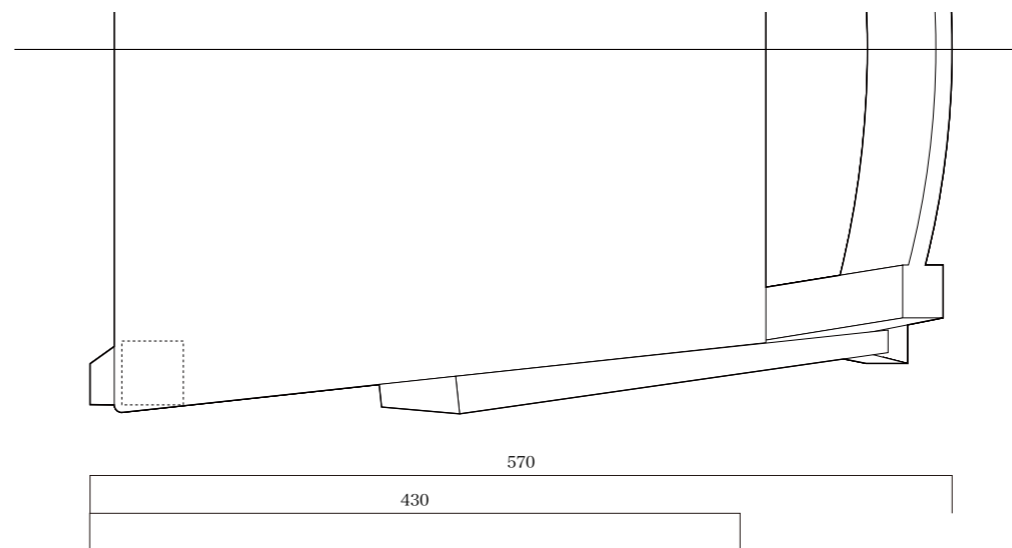

仕様

ウォールナット 45mm 糸面
プレーン オイル塗装 ナチュラル

仕様

ウォールナット 45mm 糸面
 プレーン オイル塗装 ナチュラル
 座面生地：ベージュ

仕様

ウォールナット 45mm 糸面
 プレーン オイル塗装 ナチュラル
 座面生地：ベージュ

仕様

ウォールナット 45mm 糸面
プレーン オイル塗装 ナチュラル

仕様

ウォールナット 45mm 糸面
 プレーン オイル塗装 ナチュラル
 座面生地：ベージュ

仕様

ウォールナット 45mm 糸面
プレーン オイル塗装 ナチュラル

仕様

ウォールナット 45mm 糸面
プレーン オイル塗装 ナチュラル

仕様

ウォールナット 45mm 糸面
プレーン オイル塗装 ナチュラル