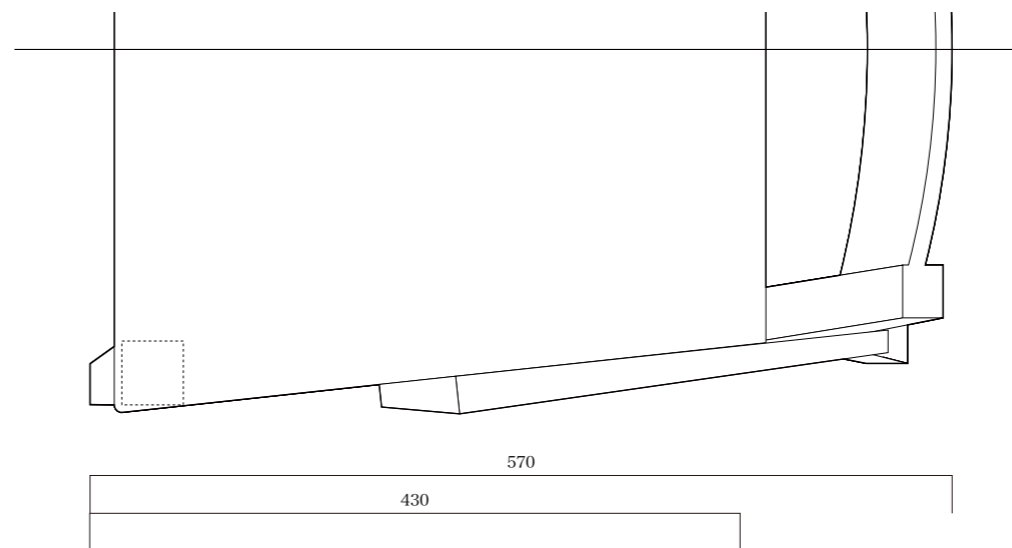

仕様

ウォールナット 45mm 糸面
 プレーン オイル塗装 ナチュラル
 座面生地：ベージュ

仕様

ウォールナット 45mm 糸面
プレーン オイル塗装 ナチュラル

仕様

ウォールナット 45mm 糸面
プレーン オイル塗装 ナチュラル

仕様

ウォールナット 45mm 糸面
プレーン オイル塗装 ナチュラル