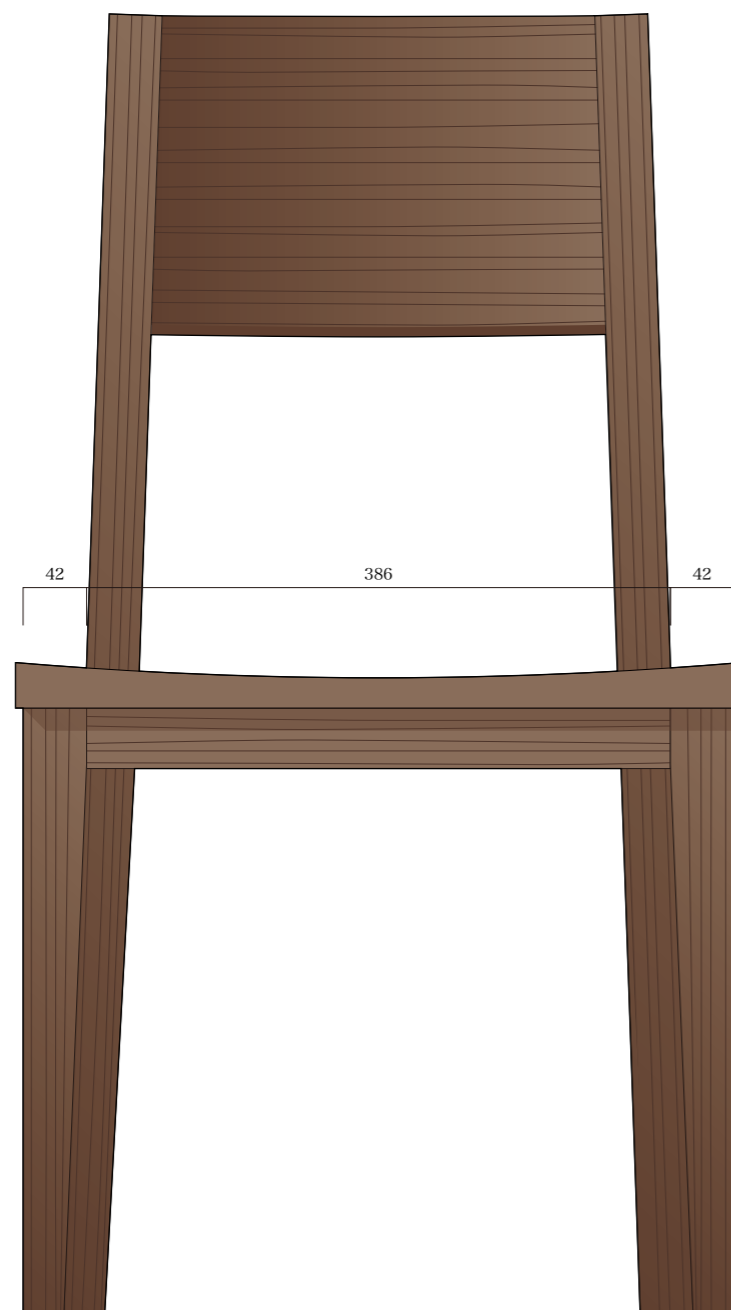

仕様

ウォールナット 45mm 糸面
プレーン オイル塗装 ナチュラル

仕様

ウォールナット 45mm 糸面
 プレーン オイル塗装 ナチュラル
 座面生地：ベージュ

仕様

ウォールナット 45mm 糸面
 プレーン オイル塗装 ナチュラル
 座面生地：ベージュ

仕様

ウォールナット 45mm 糸面
プレーン オイル塗装 ナチュラル

仕様

ウォールナット 45mm 糸面
 プレーン オイル塗装 ナチュラル
 座面生地：ベージュ

仕様

ウォールナット 45mm 糸面
プレーン オイル塗装 ナチュラル

仕様

ウォールナット 45mm 糸面
プレーン オイル塗装 ナチュラル

仕様

ウォールナット 45mm 糸面
プレーン オイル塗装 ナチュラル