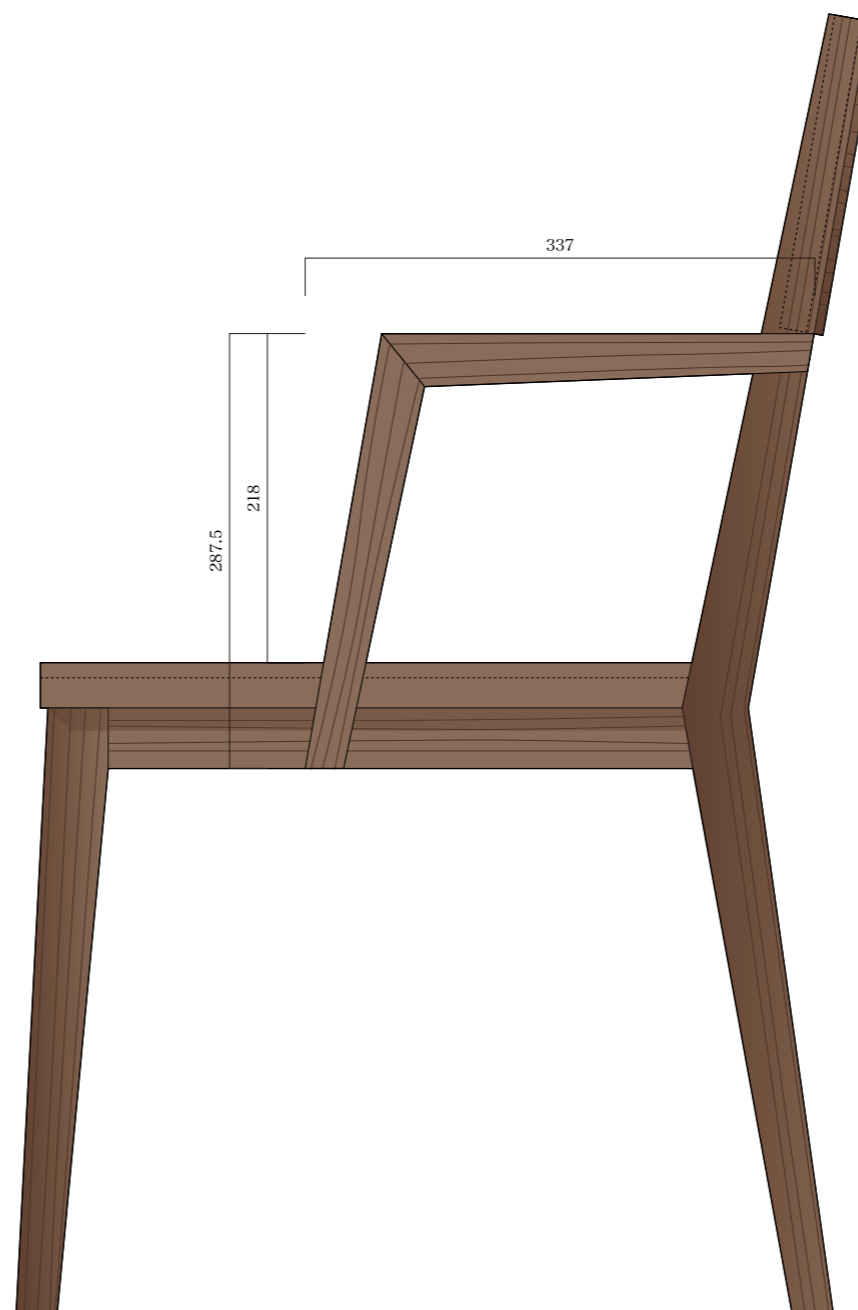

仕様

ウォールナット 45mm 糸面
プレーン オイル塗装 ナチュラル

仕様

ウォールナット 45mm 糸面
 プレーン オイル塗装 ナチュラル
 座面生地：ベージュ

仕様

ウォールナット 45mm 糸面
 プレーン オイル塗装 ナチュラル
 座面生地：ベージュ

仕様

ウォールナット 45mm 糸面
プレーン オイル塗装 ナチュラル

仕様

ウォールナット 45mm 糸面
 プレーン オイル塗装 ナチュラル
 座面生地：ベージュ

仕様

ウォールナット 45mm 糸面
プレーン オイル塗装 ナチュラル

仕様

ウォールナット 45mm 糸面
プレーン オイル塗装 ナチュラル

仕様

ウォールナット 45mm 糸面
プレーン オイル塗装 ナチュラル