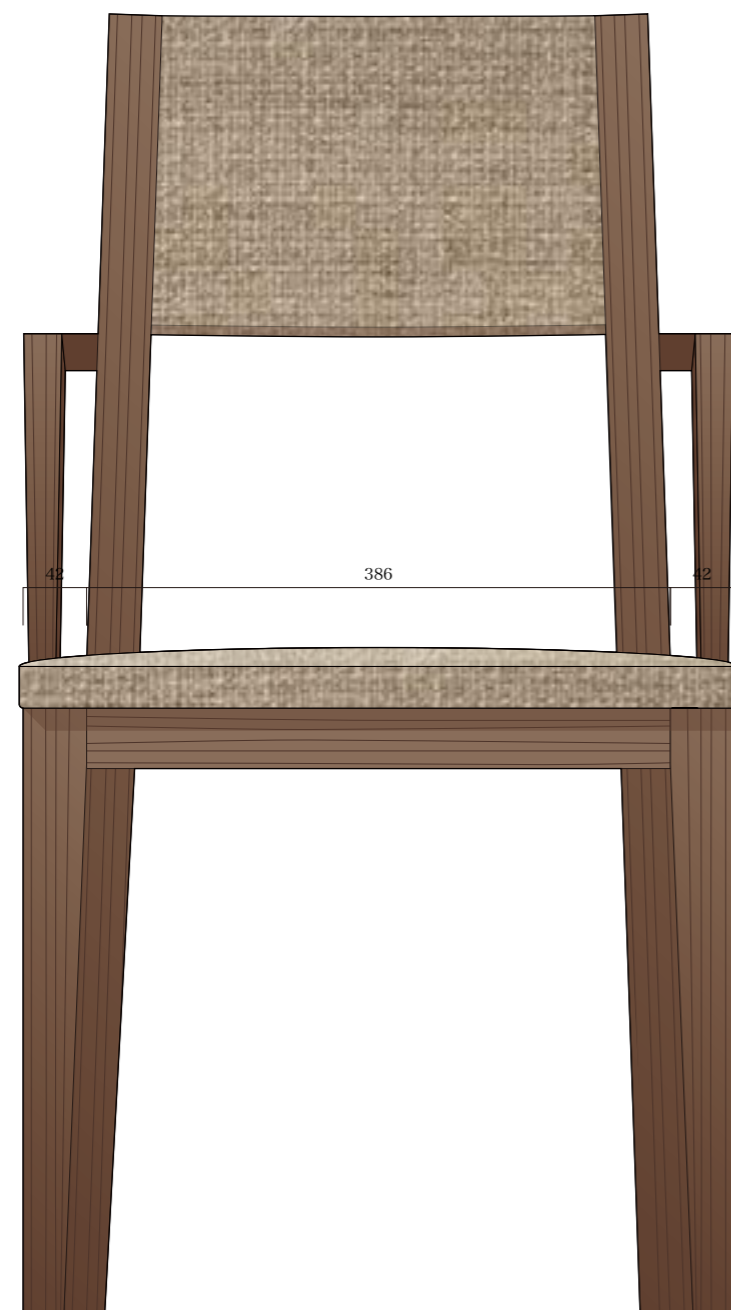

仕様

ウォールナット 45mm 糸面
プレーン オイル塗装 ナチュラル

仕様

ウォールナット 45mm 糸面
 プレーン オイル塗装 ナチュラル
 座面生地：ベージュ

仕様

ウォールナット 45mm 糸面
 プレーン オイル塗装 ナチュラル
 座面生地：ベージュ

仕様

ウォールナット 45mm 糸面
プレーン オイル塗装 ナチュラル

仕様

ウォールナット 45mm 糸面
 プレーン オイル塗装 ナチュラル
 座面生地：ベージュ

仕様

ウォールナット 45mm 糸面
プレーン オイル塗装 ナチュラル

仕様

ウォールナット 45mm 糸面
プレーン オイル塗装 ナチュラル

仕様

ウォールナット 45mm 糸面
プレーン オイル塗装 ナチュラル