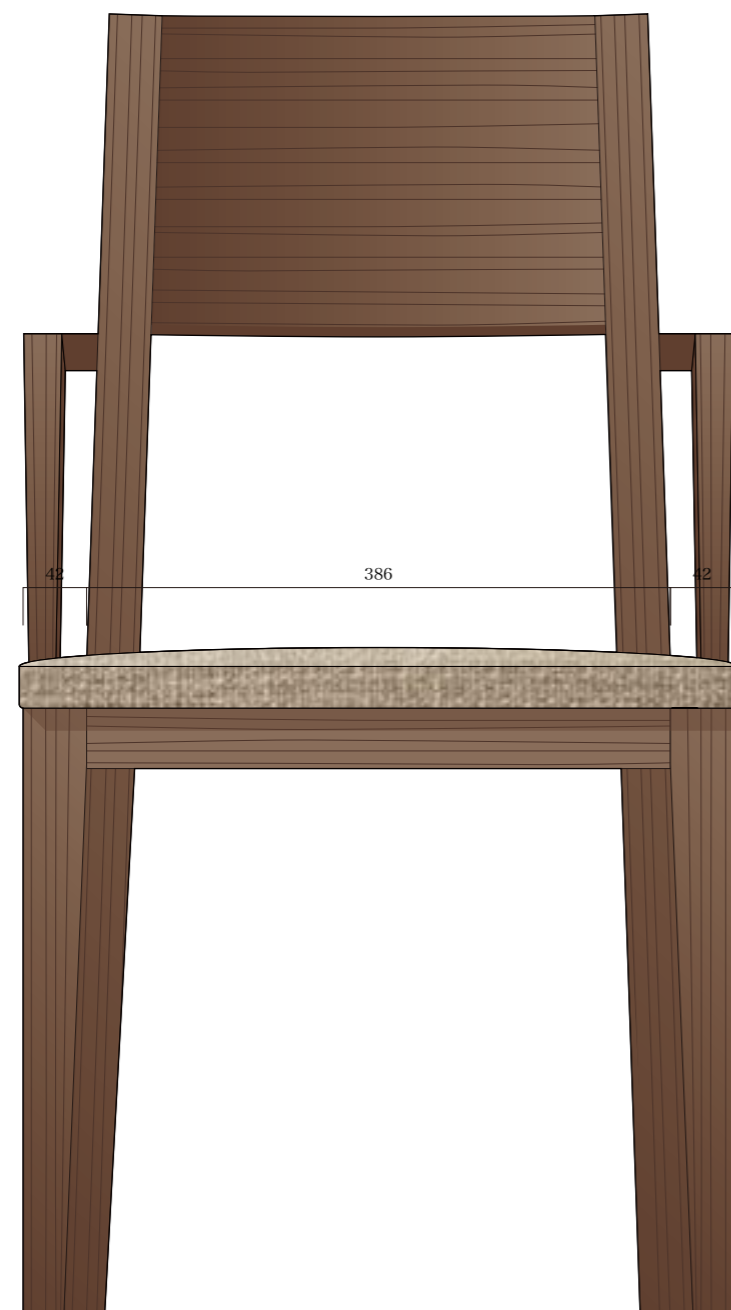

仕様

ウォールナット 45mm 糸面
プレーン オイル塗装 ナチュラル

仕様

ウォールナット 45mm 糸面
 プレーン オイル塗装 ナチュラル
 座面生地：ベージュ

仕様

ウォールナット 45mm 糸面
 プレーン オイル塗装 ナチュラル
 座面生地：ベージュ

仕様

ウォールナット 45mm 糸面
プレーン オイル塗装 ナチュラル

仕様

ウォールナット 45mm 糸面
 プレーン オイル塗装 ナチュラル
 座面生地：ベージュ

仕様

ウォールナット 45mm 糸面
プレーン オイル塗装 ナチュラル

仕様

ウォールナット 45mm 糸面
プレーン オイル塗装 ナチュラル

仕様

ウォールナット 45mm 糸面
プレーン オイル塗装 ナチュラル