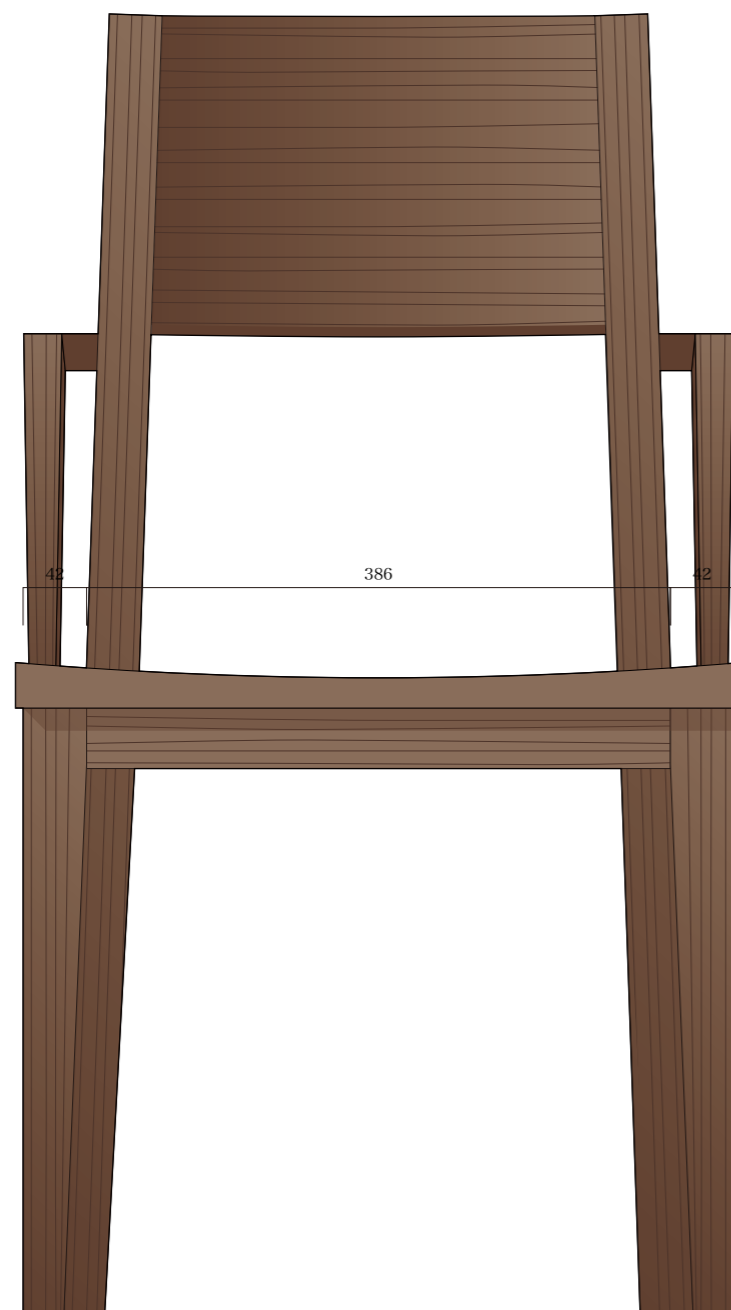

仕様

ウォールナット 45mm 糸面
プレーン オイル塗装 ナチュラル

仕様

ウォールナット 45mm 糸面
 プレーン オイル塗装 ナチュラル
 座面生地：ベージュ

仕様

ウォールナット 45mm 糸面
 プレーン オイル塗装 ナチュラル
 座面生地：ベージュ

仕様

ウォールナット 45mm 糸面
プレーン オイル塗装 ナチュラル

仕様

ウォールナット 45mm 糸面
 プレーン オイル塗装 ナチュラル
 座面生地：ベージュ

仕様

ウォールナット 45mm 糸面
プレーン オイル塗装 ナチュラル

仕様

ウォールナット 45mm 糸面
プレーン オイル塗装 ナチュラル

仕様

ウォールナット 45mm 糸面
プレーン オイル塗装 ナチュラル