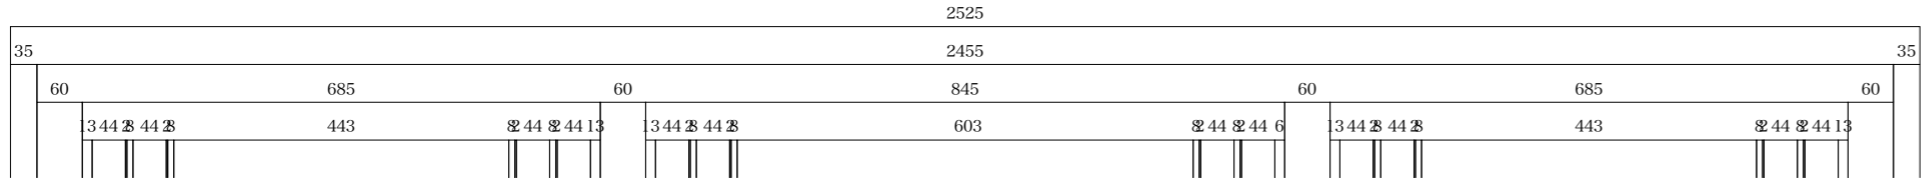

25 / Black walnut oil finish natural

スガツネ工業  
VERVLOET つまみ 130

カットガラス