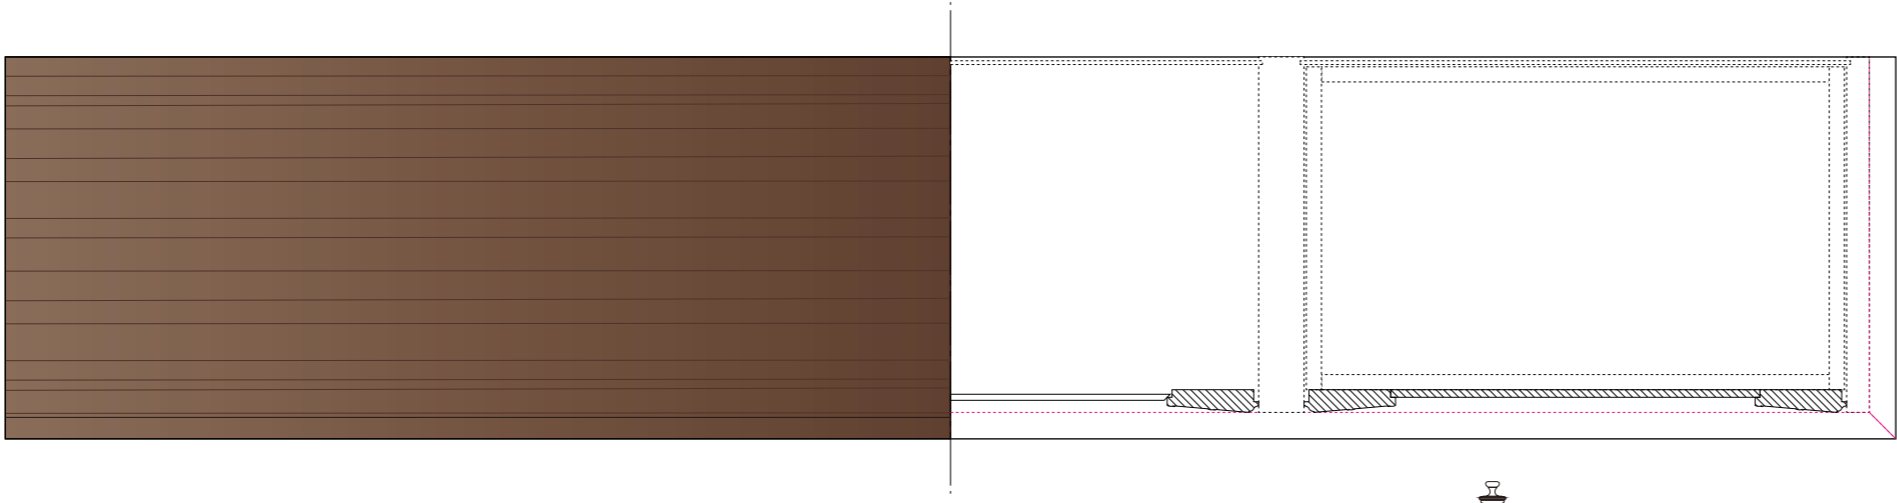

25 / Black walnut oil finish natural

スガツネ工業  
VERVLOET つまみ 130

カットガラス