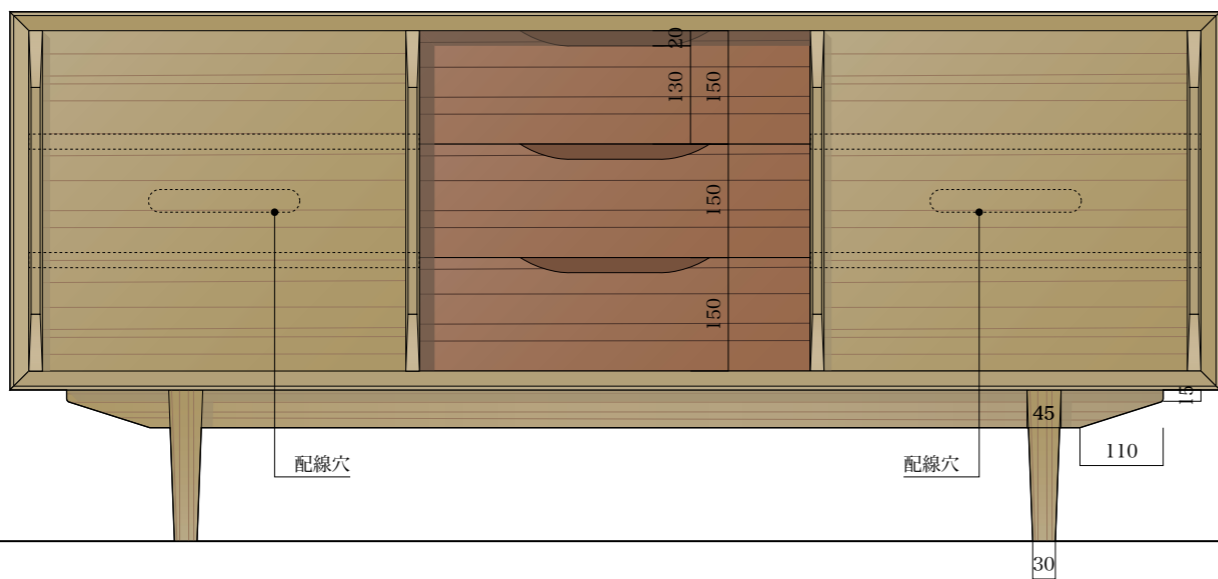

3 / Ash lacquer finish natural
[本体]

8 / Ash lacquer finish light brown
[チェスト]

1600									
25	1550								25
	516.5		517		516.5				
18	480.5	18	133.5	250	133.5	18	480.5	18	

450	
30	420

25	
450	500
700	
150	200
50	25