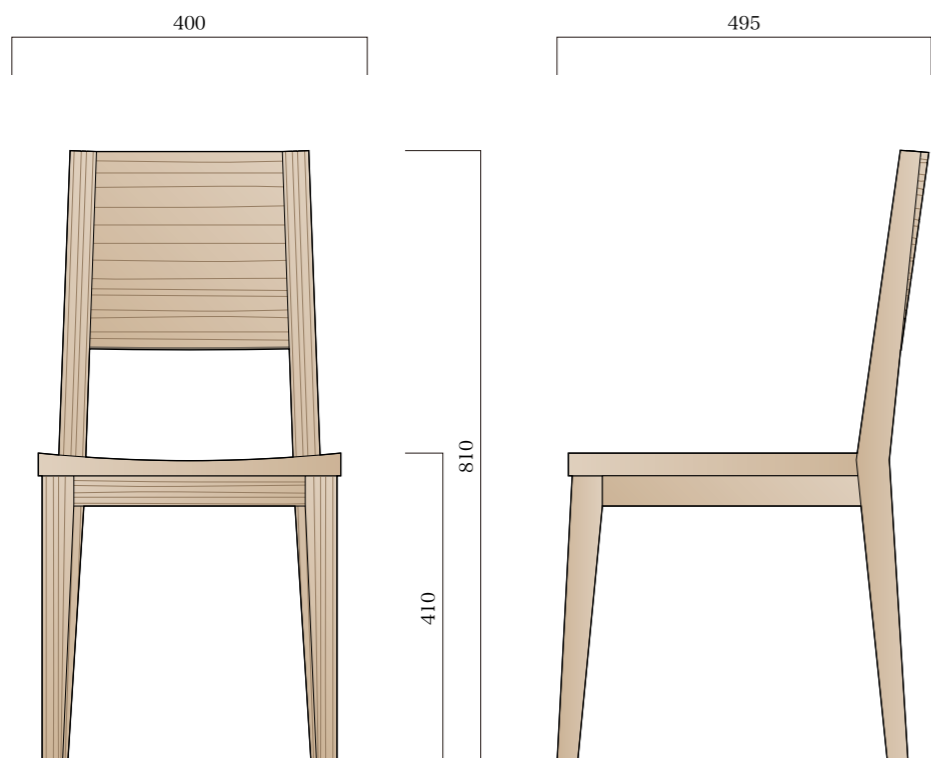

28 / Ash soap finish natural

テーパー面・天板厚 45mm

■ シートクッション

LANZII
RIOS SILVER

28 / Ash soap finish natural

40