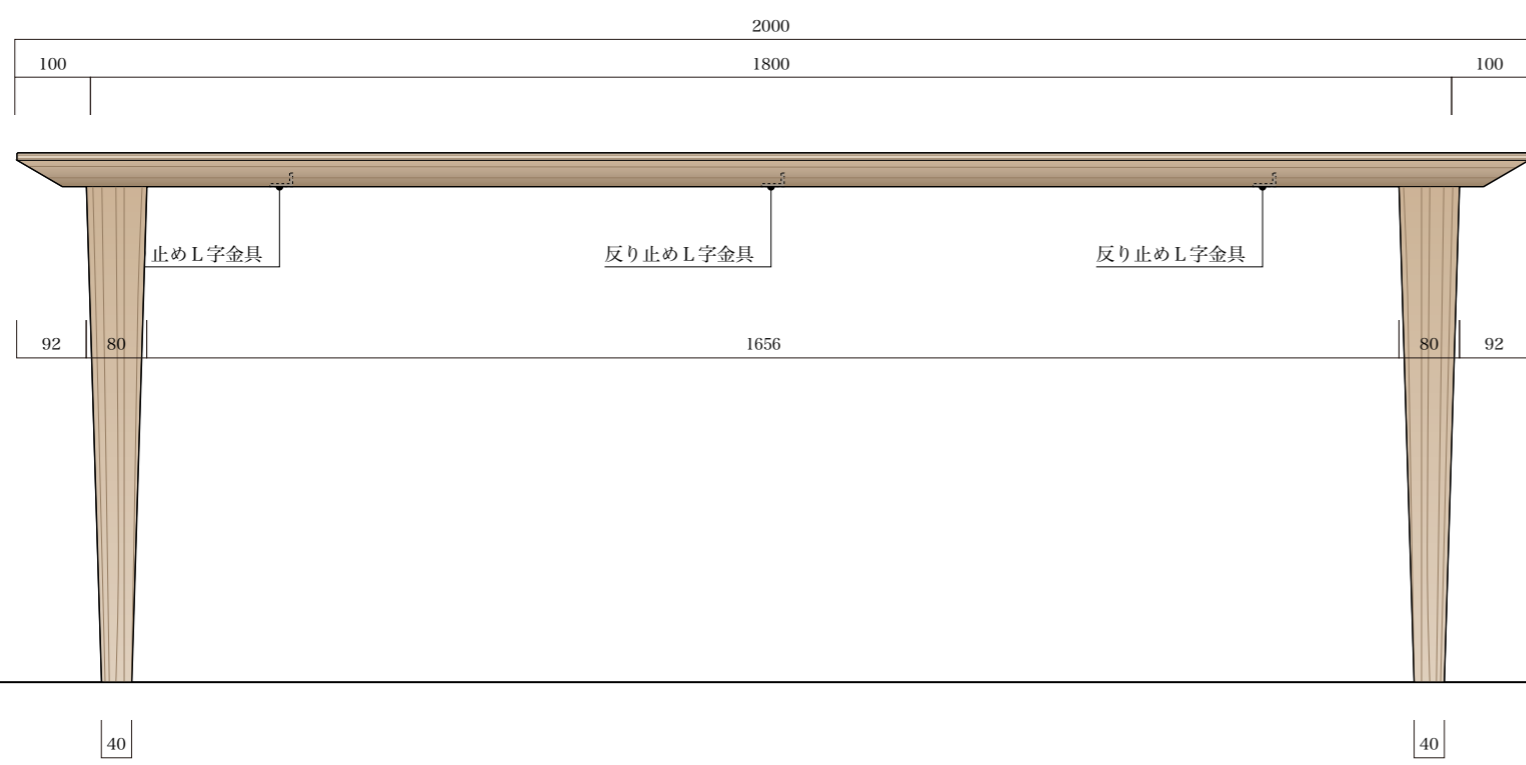

28 / Ash soap finish natural

テーパー面・天板厚 45mm

■ シートクッション

LANZII
RIOS SILVER

28 / Ash soap finish natural

40