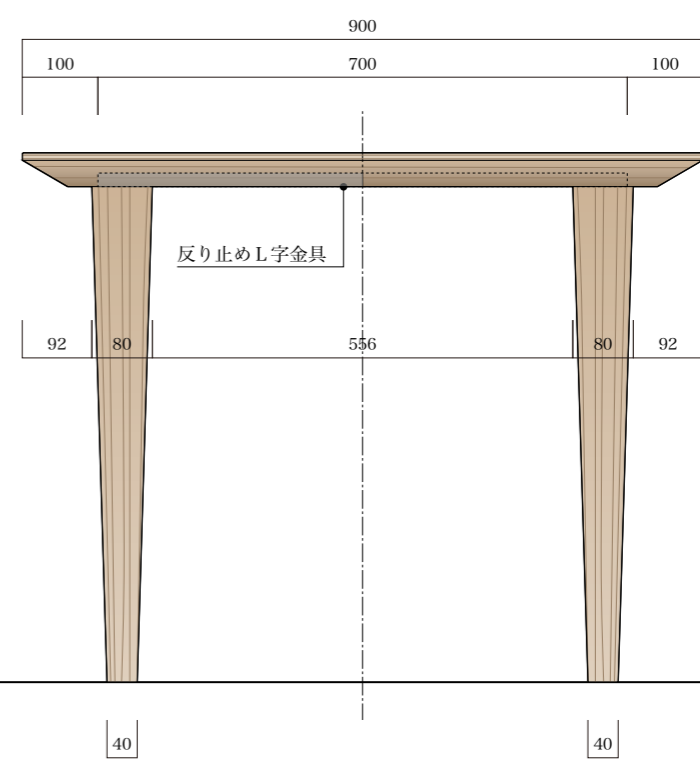

28 / Ash soap finish natural

テーパー面・天板厚 45mm

■ シートクッション

LANZII
RIOS SILVER

28 / Ash soap finish natural

40