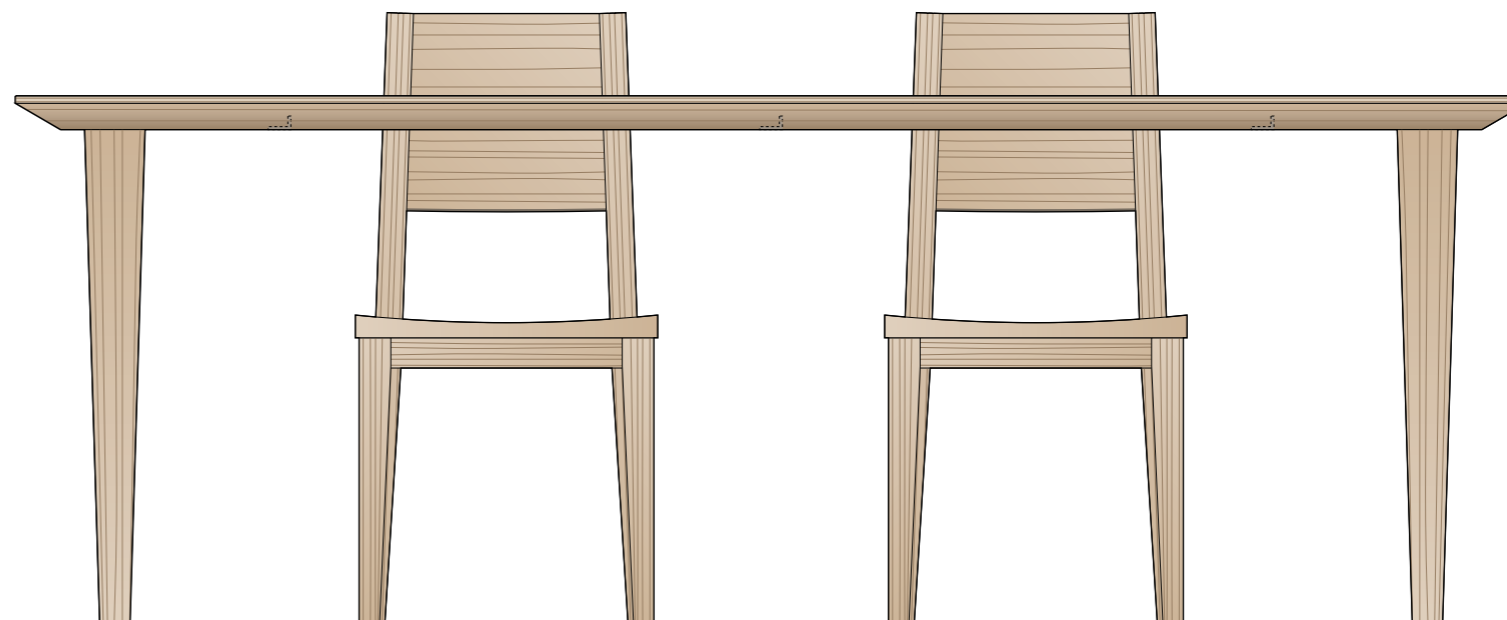

28 / Ash soap finish natural

テーパー面・天板厚 45mm

■ シートクッション

LANZII
RIOS SILVER

28 / Ash soap finish natural

40