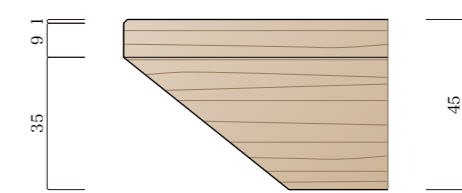

28 / Ash soap finish natural

テーパー面・天板厚 45mm

■ シートクッション

LANZII
RIOS SILVER

28 / Ash soap finish natural

40