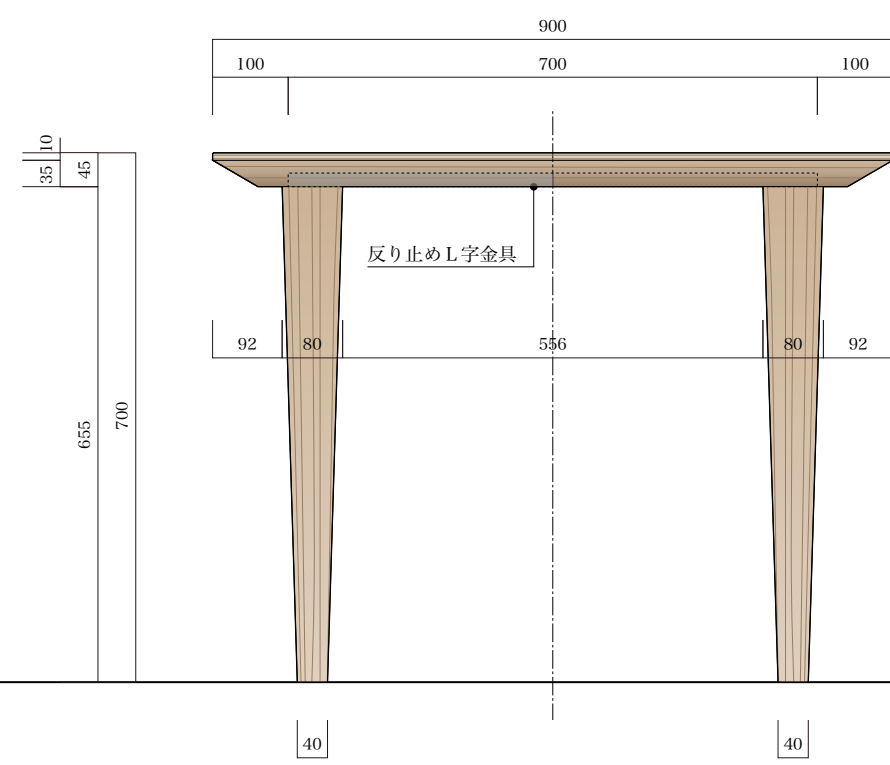

28 / Ash soap finish natural

テーパー面・天板厚 45mm

■ シートクッション

LANZII
RIOS SILVER

28 / Ash soap finish natural

40

3 / Ash lacquer finish natural
[本体]

8 / Ash lacquer finish light brown
[チェスト]

1600									
25	1550								25
	516.5		517		516.5				
18	480.5	18	133.5	250	133.5	18	480.5	18	

450	
30	420

25	700
450	
500	
150	
50	200
25	

■ファブリック&クッション

TYPE
A

LANZII
RIOS SILVER

MYDESIGN CO.,LTD.
#TERRACE GAIEN 1F 2-34-8 SENDGAYA SHIBUYA-KU TOKYO
151-0051, JAPAN
<http://www.mydesign.co.jp> info@mydesign.co.jp

TITLE :
Sofa couch

SCALE : 1 / 10 (A3)

WRITING :
KYOKO SHINOZAKI

No_05-1

■ファブリック&クッション

TYPE
B

LANZII
RIOS SILVER