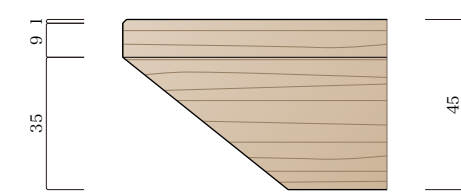

28 / Ash soap finish natural

テーパー面・天板厚 45mm

■ シートクッション

LANZII
RIOS SILVER

28 / Ash soap finish natural

40

3 / Ash lacquer finish natural
[本体]

8 / Ash lacquer finish light brown
[チェスト]

1600									
25	1550								25
	516.5		517		516.5				
18	480.5	18	133.5	250	133.5	18	480.5	18	

450	
30	420

25	700
450	
500	
150	
50	200
25	

■ファブリック&クッション

TYPE
A

LANZII
RIOS SILVER

MYDESIGN CO.,LTD.
#TERRACE GAIEN 1F 2-34-8 SENDGAYA SHIBUYA-KU TOKYO
151-0051, JAPAN
<http://www.mydesign.co.jp> info@mydesign.co.jp