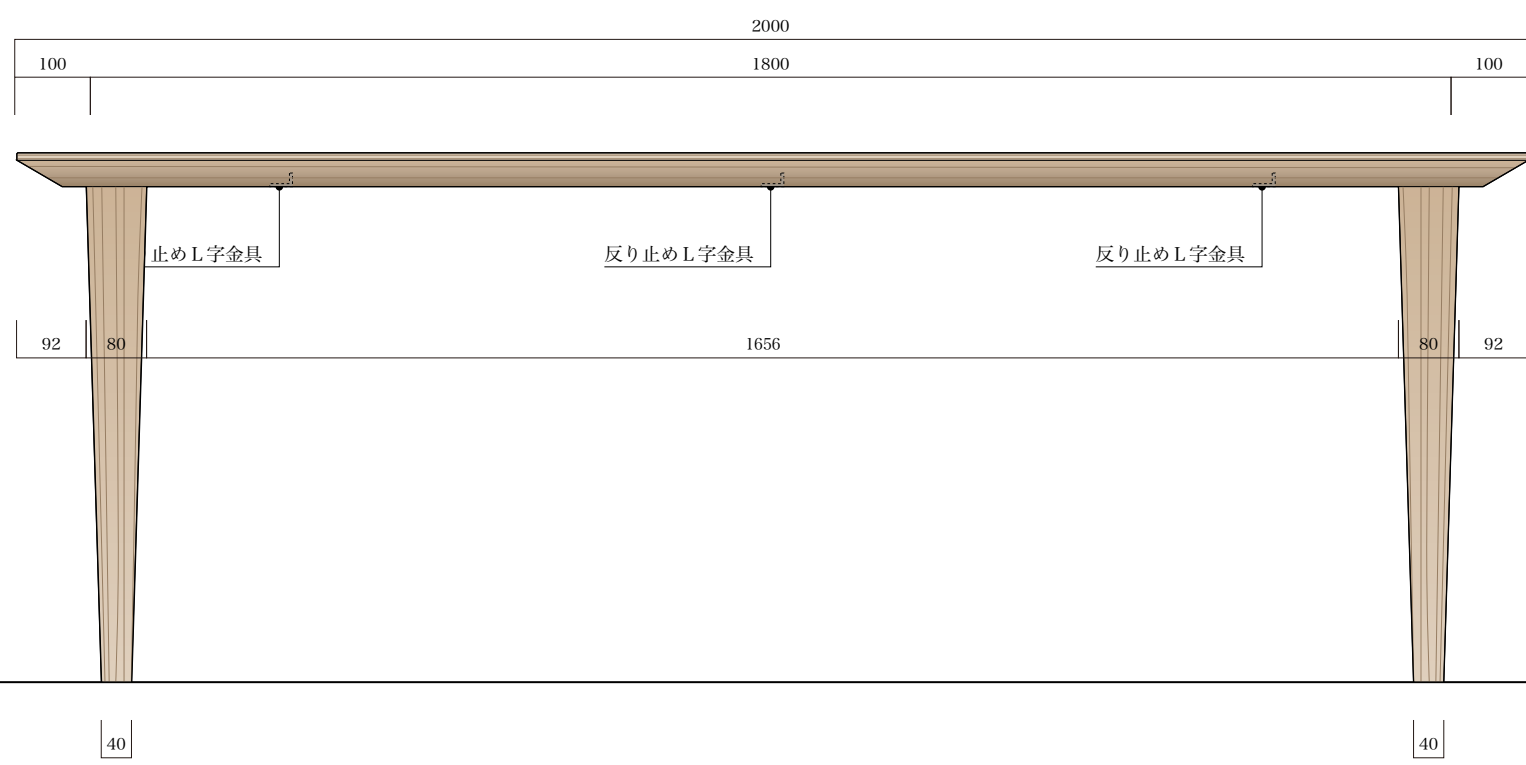

28 / Ash soap finish natural

テーパー面・天板厚 45mm

■ シートクッション

LANZII
RIOS SILVER

28 / Ash soap finish natural

40

3 / Ash lacquer finish natural
[本体]

8 / Ash lacquer finish light brown
[チェスト]

1600									
25	1550								25
	516.5		517		516.5				
18	480.5	18	133.5	250	133.5	18	480.5	18	

450	
30	420

25	700
450	
500	
150	
50	200
25	

■ファブリック&クッション

TYPE
A

LANZII
RIOS SILVER

MYDESIGN CO.,LTD.
#TERRACE GAIEN 1F 2-34-8 SENDGAYA SHIBUYA-KU TOKYO
151-0051, JAPAN
<http://www.mydesign.co.jp> info@mydesign.co.jp

TITLE :
Sofa couch

SCALE : 1 / 10 (A3)

WRITING :
KYOKO SHINOZAKI

No_05-1

■ファブリック&クッション

TYPE
B

LANZII
RIOS SILVER