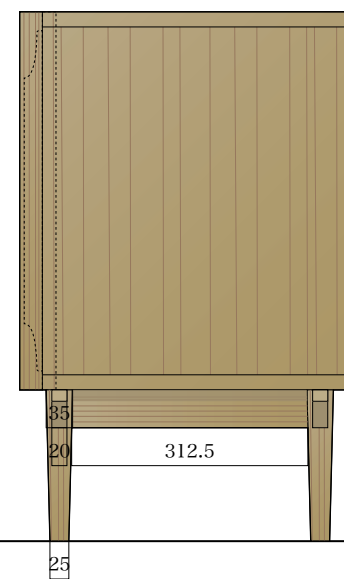

28 / Ash soap finish natural

テーパー面・天板厚 45mm

■ シートクッション

LANZII
RIOS SILVER

28 / Ash soap finish natural

40

3 / Ash lacquer finish natural
[本体]

8 / Ash lacquer finish light brown
[チェスト]

1600									
25	1550								25
	516.5		517		516.5				
18	480.5	18	133.5	250	133.5	18	480.5	18	

450	
30	420

25	700
450	
500	
150	
50	200
25	

■ファブリック&クッション

TYPE
A

LANZII
RIOS SILVER

MYDESIGN CO.,LTD.
#TERRACE GAIEN 1F 2-34-8 SENDGAYA SHIBUYA-KU TOKYO
151-0051, JAPAN
<http://www.mydesign.co.jp> info@mydesign.co.jp

TITLE :
Sofa couch

SCALE : 1 / 10 (A3)

WRITING :
KYOKO SHINOZAKI

No_05-1

■ファブリック&クッション

TYPE
B

LANZII
RIOS SILVER