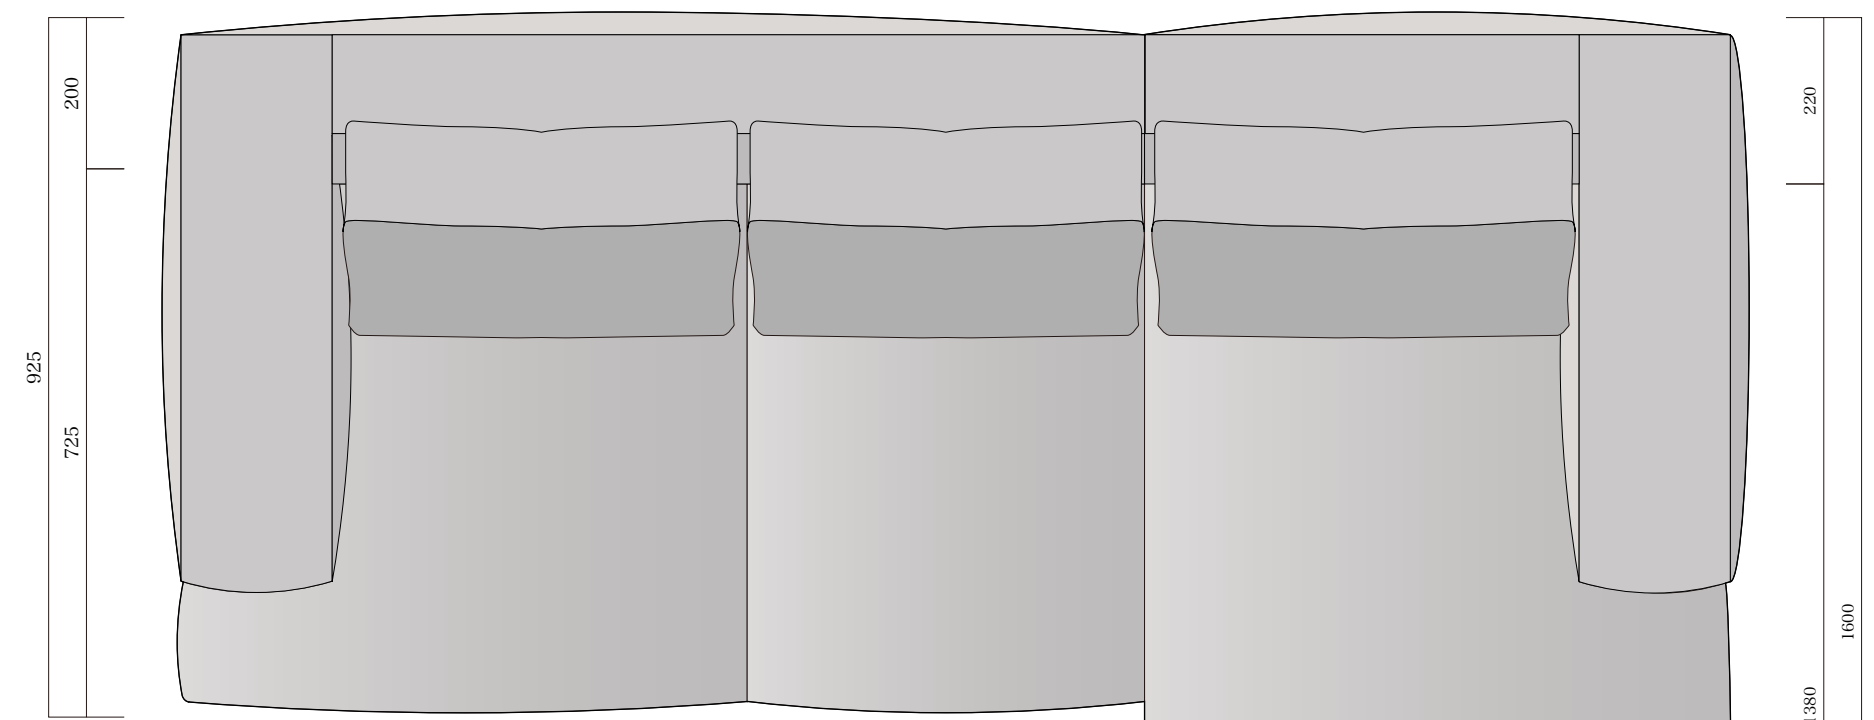

1600									
25	1550								25
	516.5		517		516.5				
18	480.5	18	133.5	250	133.5	18	480.5	18	

450	
30	420

25	700
450	
500	
150	
50	200
25	

■ファブリック&クッション

TYPE
A

LANZII
RIOS SILVER

MYDESIGN CO.,LTD.
#TERRACE GAIEN 1F 2-34-8 SENDGAYA SHIBUYA-KU TOKYO
151-0051, JAPAN
<http://www.mydesign.co.jp> info@mydesign.co.jp

TITLE :
Sofa couch

SCALE : 1 / 10 (A3)

WRITING :
KYOKO SHINOZAKI

No_05-1

■ファブリック&クッション

TYPE
B

LANZII
RIOS SILVER