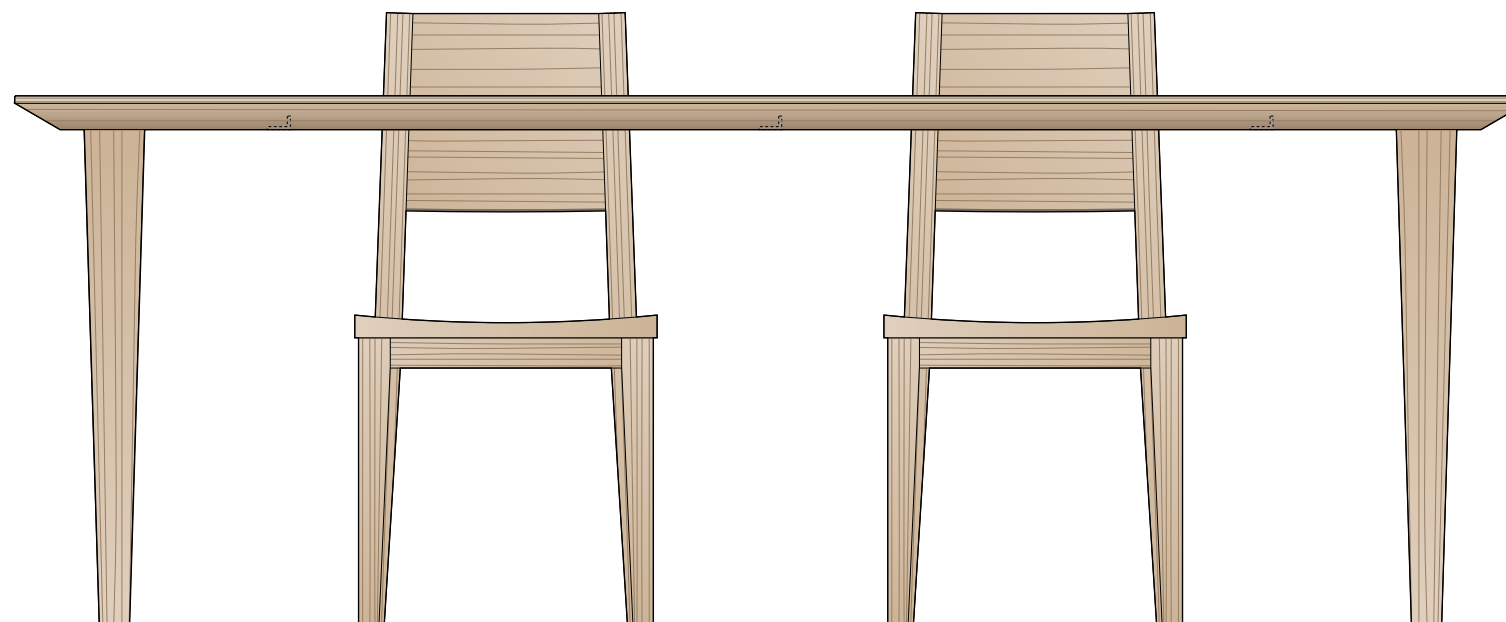

28 / Ash soap finish natural

テーパー面・天板厚 45mm

■ シートクッション

LANZII
RIOS SILVER

28 / Ash soap finish natural

40

3 / Ash lacquer finish natural
[本体]

8 / Ash lacquer finish light brown
[チェスト]

1600									
25	1550								25
	516.5		517		516.5				
18	480.5	18	133.5	250	133.5	18	480.5	18	

450	
30	420

25	700
450	
500	
150	
50	200
25	

■ファブリック&クッション

TYPE
A

LANZII
RIOS SILVER

MYDESIGN CO.,LTD.
#TERRACE GAIEN 1F 2-34-8 SENDGAYA SHIBUYA-KU TOKYO
151-0051, JAPAN
<http://www.mydesign.co.jp> info@mydesign.co.jp

TITLE :
Sofa couch

SCALE : 1 / 10 (A3)

WRITING :
KYOKO SHINOZAKI

No_05-1

■ファブリック&クッション

TYPE
B

LANZII
RIOS SILVER