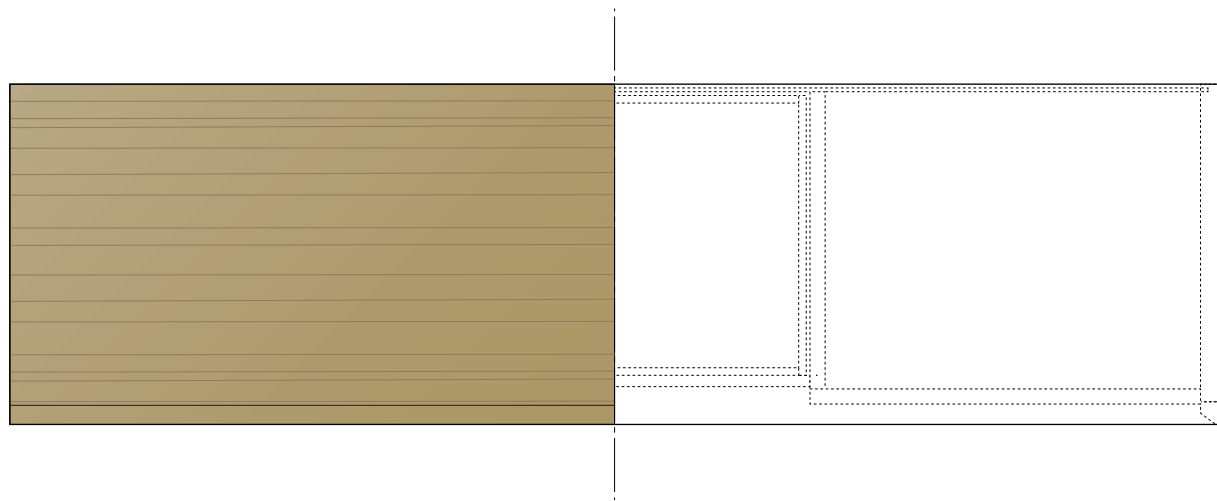

28 / Ash soap finish natural

テーパー面・天板厚 45mm

■ シートクッション

LANZII
RIOS SILVER

28 / Ash soap finish natural

40

3 / Ash lacquer finish natural
[本体]

8 / Ash lacquer finish light brown
[チェスト]

1600									
25	1550								25
	516.5		517		516.5				
18	480.5	18	133.5	250	133.5	18	480.5	18	

450	
30	420

25	700
450	
500	
150	
50	200
25	

■ファブリック&クッション

TYPE
A

LANZII
RIOS SILVER

MYDESIGN CO.,LTD.
#TERRACE GAIEN 1F 2-34-8 SENDGAYA SHIBUYA-KU TOKYO
151-0051, JAPAN
<http://www.mydesign.co.jp> info@mydesign.co.jp

TITLE :
Sofa couch

SCALE : 1 / 10 (A3)

WRITING :
KYOKO SHINOZAKI

No_05-1

■ファブリック&クッション

TYPE
B

LANZII
RIOS SILVER