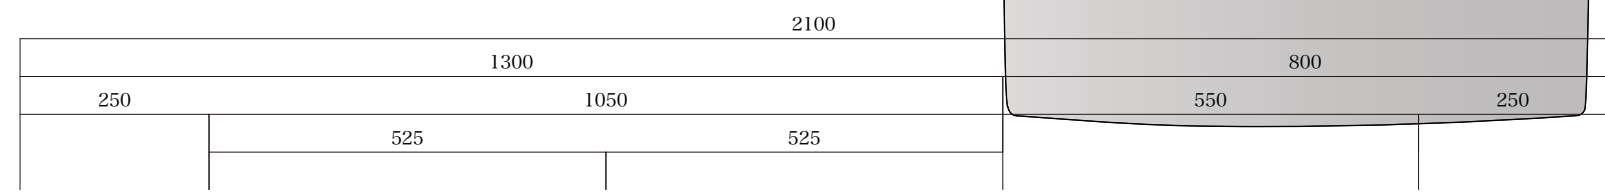

1600									
25	1550								25
	516.5		517		516.5				
18	480.5	18	133.5	250	133.5	18	480.5	18	

450	
30	420

25	700
450	
500	
150	
50	200
25	

■ファブリック&クッション

TYPE
A

LANZII
RIOS SILVER

MYDESIGN CO.,LTD.
#TERRACE GAIEN 1F 2-34-8 SENDGAYA SHIBUYA-KU TOKYO
151-0051, JAPAN
<http://www.mydesign.co.jp> info@mydesign.co.jp

TITLE :
Sofa couch

SCALE : 1 / 10 (A3)

WRITING :
KYOKO SHINOZAKI

No_05-1

■ファブリック&クッション

TYPE
B

LANZII
RIOS SILVER