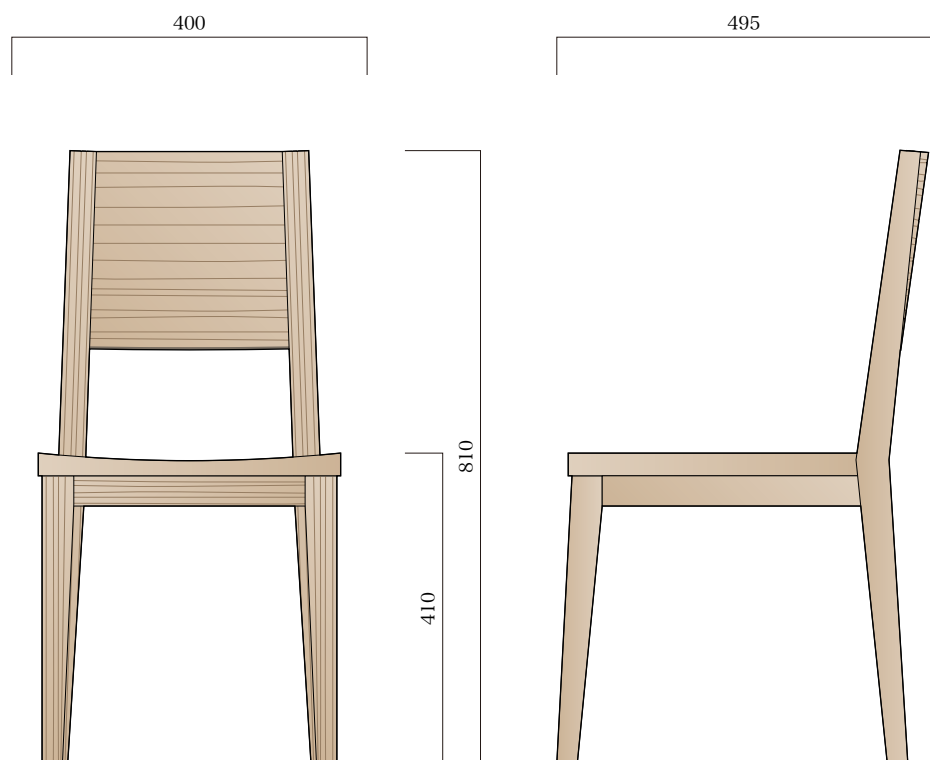

28 / Ash soap finish natural

テーパー面・天板厚 45mm

■ シートクッション

LANZII
RIOS SILVER

28 / Ash soap finish natural

40

3 / Ash lacquer finish natural
[本体]

8 / Ash lacquer finish light brown
[チェスト]

1600									
25	1550								25
	516.5		517		516.5				
18	480.5	18	133.5	250	133.5	18	480.5	18	

450	
30	420

25	700
450	
500	
150	
50	200
25	

■ファブリック&クッション

TYPE
A

LANZII
RIOS SILVER

MYDESIGN CO.,LTD.
#TERRACE GAIEN 1F 2-34-8 SENDGAYA SHIBUYA-KU TOKYO
151-0051, JAPAN
<http://www.mydesign.co.jp> info@mydesign.co.jp

TITLE :
Sofa couch

SCALE : 1 / 10 (A3)

WRITING :
KYOKO SHINOZAKI

No_05-1

■ファブリック&クッション

TYPE
B

LANZII
RIOS SILVER