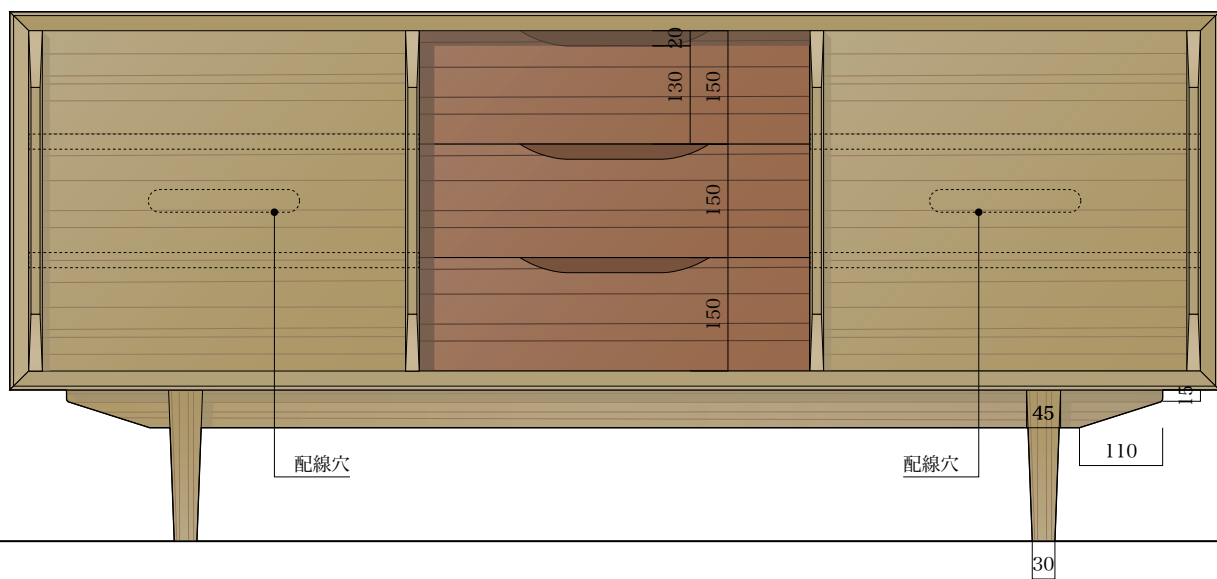

28 / Ash soap finish natural

テーパー面・天板厚 45mm

■ シートクッション

LANZII
RIOS SILVER

28 / Ash soap finish natural

40

3 / Ash lacquer finish natural
[本体]

8 / Ash lacquer finish light brown
[チェスト]

1600									
25	1550								25
	516.5		517		516.5				
18	480.5	18	133.5	250	133.5	18	480.5	18	

450	
30	420

25	700
450	
500	
150	
50	200
25	

■ファブリック&クッション

TYPE
A

LANZII
RIOS SILVER

MYDESIGN CO.,LTD.
#TERRACE GAIEN 1F 2-34-8 SENDGAYA SHIBUYA-KU TOKYO
151-0051, JAPAN
<http://www.mydesign.co.jp> info@mydesign.co.jp

TITLE :
Sofa couch

SCALE : 1 / 10 (A3)

WRITING :
KYOKO SHINOZAKI

No_05-1

■ファブリック&クッション

TYPE
B

LANZII
RIOS SILVER