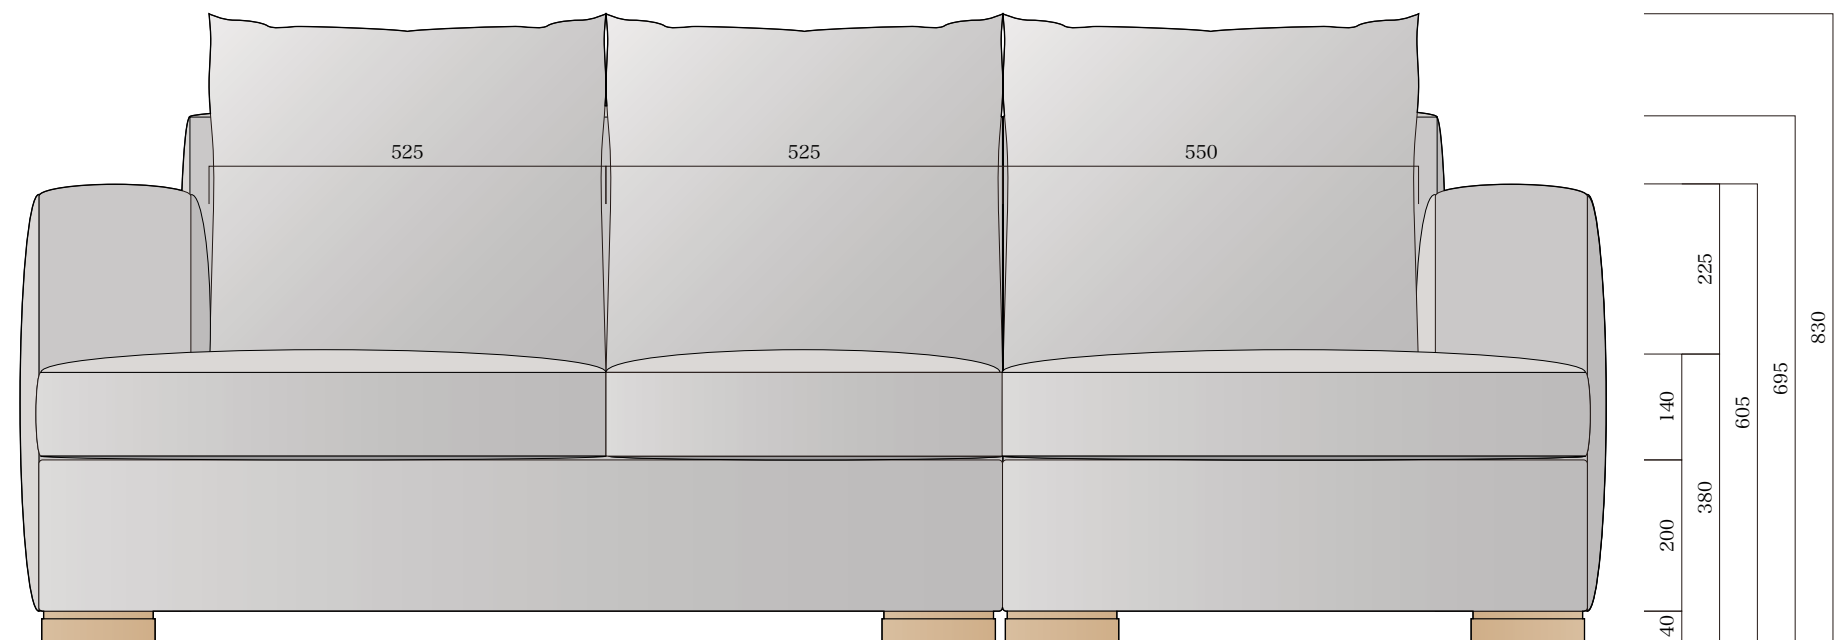

1600									
25	1550								25
	516.5		517		516.5				
18	480.5	18	133.5	250	133.5	18	480.5	18	

450	
30	420

25	700
450	
500	
150	
50	200
25	

■ファブリック&クッション

TYPE
A

LANZII
RIOS SILVER

MYDESIGN CO.,LTD.
#TERRACE GAIEN 1F 2-34-8 SENDGAYA SHIBUYA-KU TOKYO
151-0051, JAPAN
<http://www.mydesign.co.jp> info@mydesign.co.jp

TITLE :
Sofa couch

SCALE : 1 / 10 (A3)

WRITING :
KYOKO SHINOZAKI

No_05-1

■ファブリック&クッション

TYPE
B

LANZII
RIOS SILVER