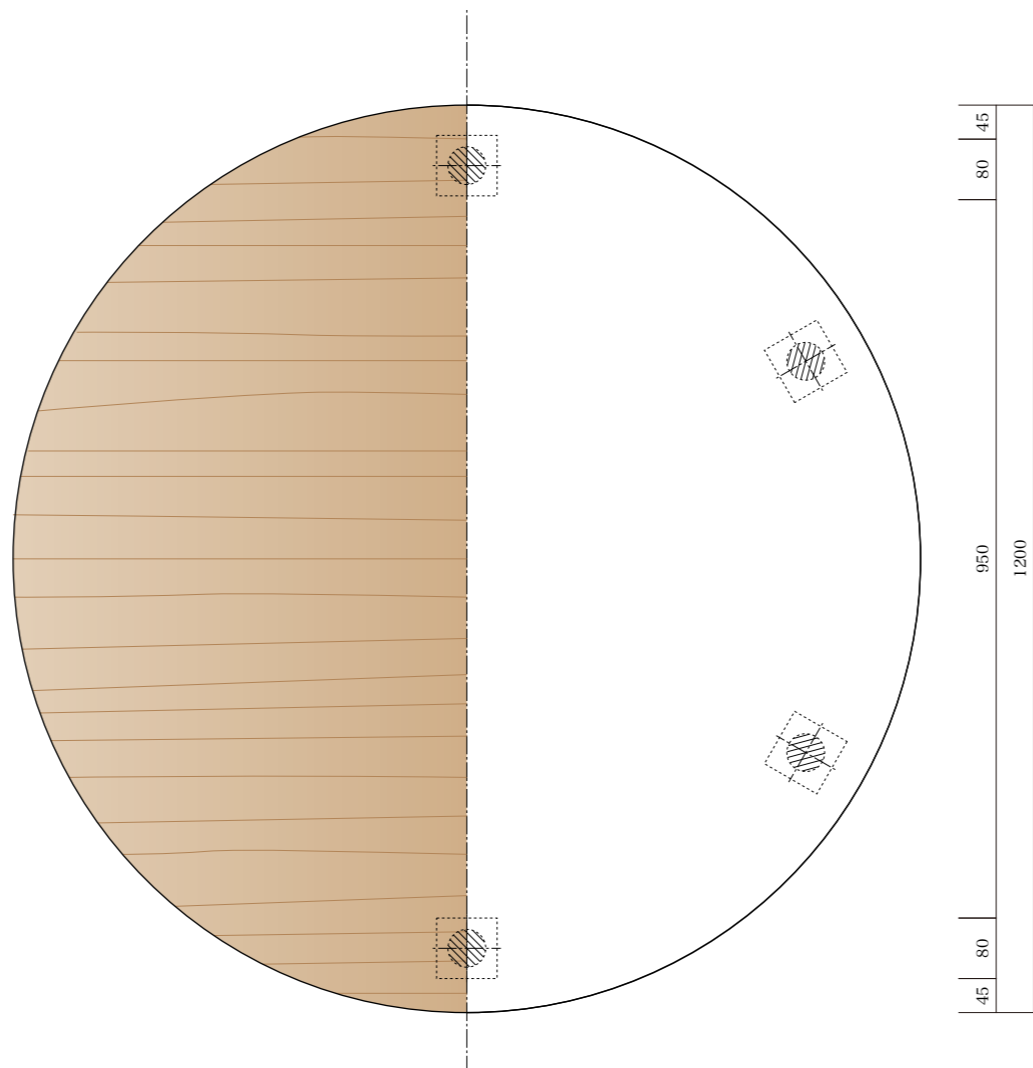

蔵美術館 様
新規ファニチャーのご提案

A

7280

B

4550

C

D

DESIGN (1) - [糸面・天板厚 45mm]

DESIGN (1) - [糸面・天板厚 45mm]

Piccadilly / M-BE

32 / Oak udukuri lacquer finish natural

Piccadilly / M-BE

32 / Oak udukuri lacquer finish natural

Piccadilly / M-BE

32 / Oak udukuri lacquer finish natural

Piccadilly / M-BE