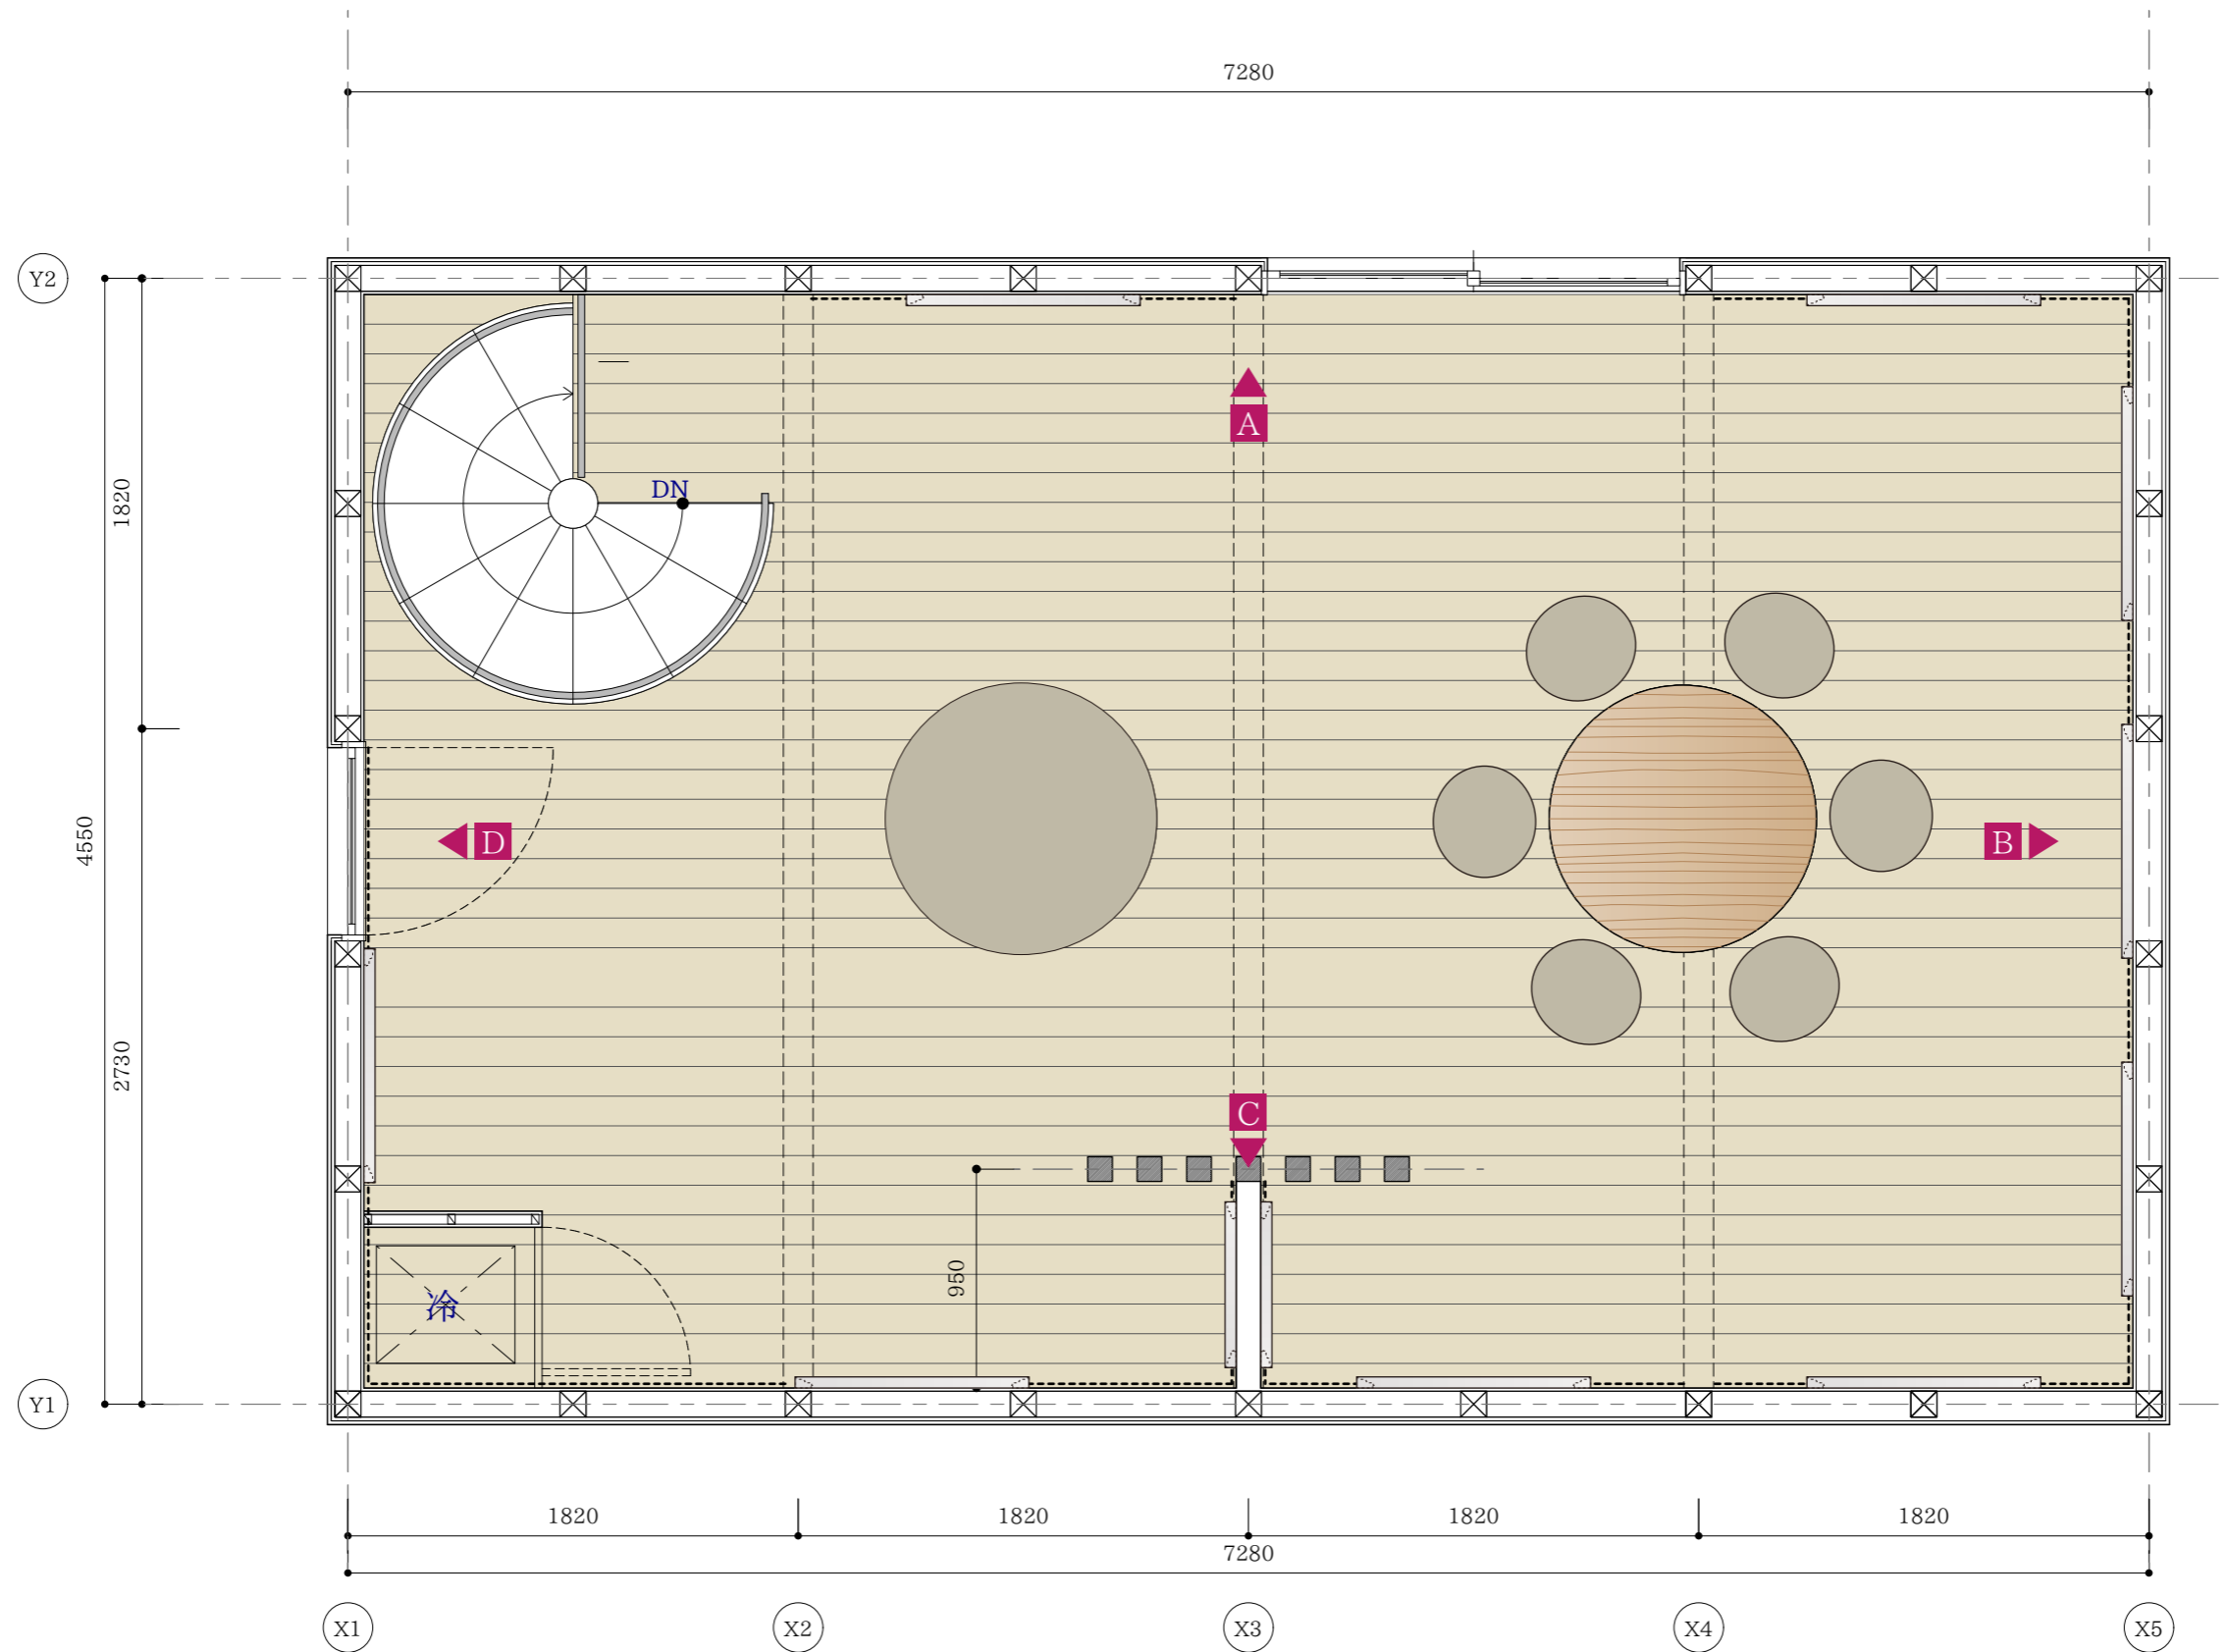

蔵美術館 様
新規ファニチャーのご提案

A

7280

B

4550

C

D

DESIGN (1) - [糸面・天板厚 45mm]

DESIGN (1) - [糸面・天板厚 45mm]

Piccadilly / M-BE

32 / Oak udukuri lacquer finish natural

Piccadilly / M-BE

32 / Oak udukuri lacquer finish natural

Piccadilly / M-BE

32 / Oak udukuri lacquer finish natural

Piccadilly / M-BE