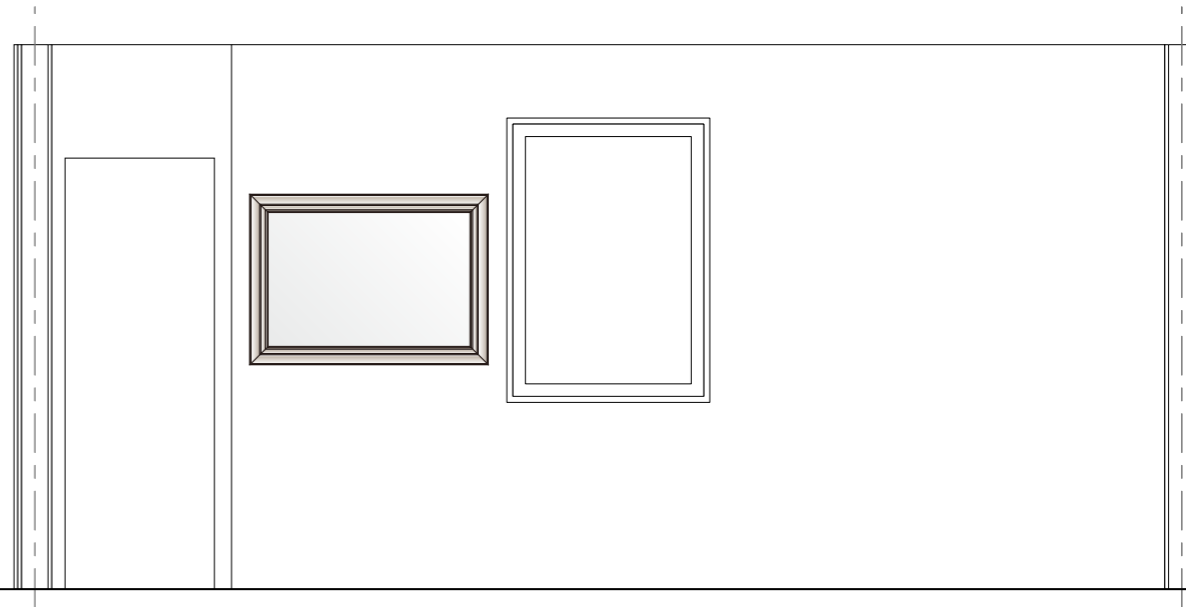

蔵美術館 様
新規ファニチャーのご提案

A

7280

B

4550

C

D

DESIGN (1) - [糸面・天板厚 45mm]

DESIGN (1) - [糸面・天板厚 45mm]

Piccadilly / M-BE

32 / Oak udukuri lacquer finish natural

Piccadilly / M-BE

32 / Oak udukuri lacquer finish natural

Piccadilly / M-BE

32 / Oak udukuri lacquer finish natural

Piccadilly / M-BE