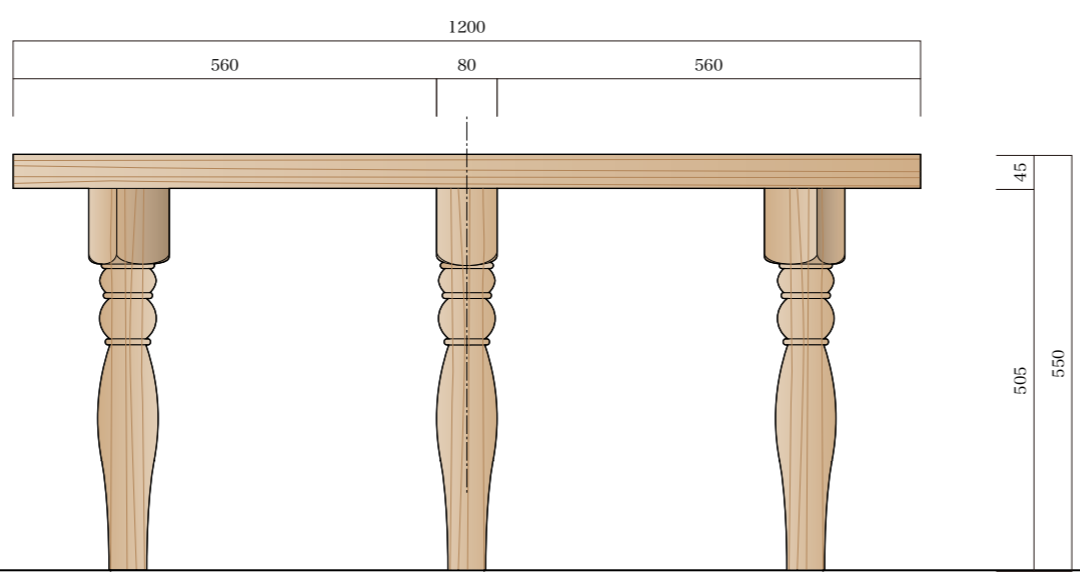

蔵美術館 様
新規ファニチャーのご提案

A

7280

B

4550

C

D

DESIGN (1) - [糸面・天板厚 45mm]

DESIGN (1) - [糸面・天板厚 45mm]

Piccadilly / M-BE

32 / Oak udukuri lacquer finish natural

Piccadilly / M-BE

32 / Oak udukuri lacquer finish natural

Piccadilly / M-BE

32 / Oak udukuri lacquer finish natural

Piccadilly / M-BE