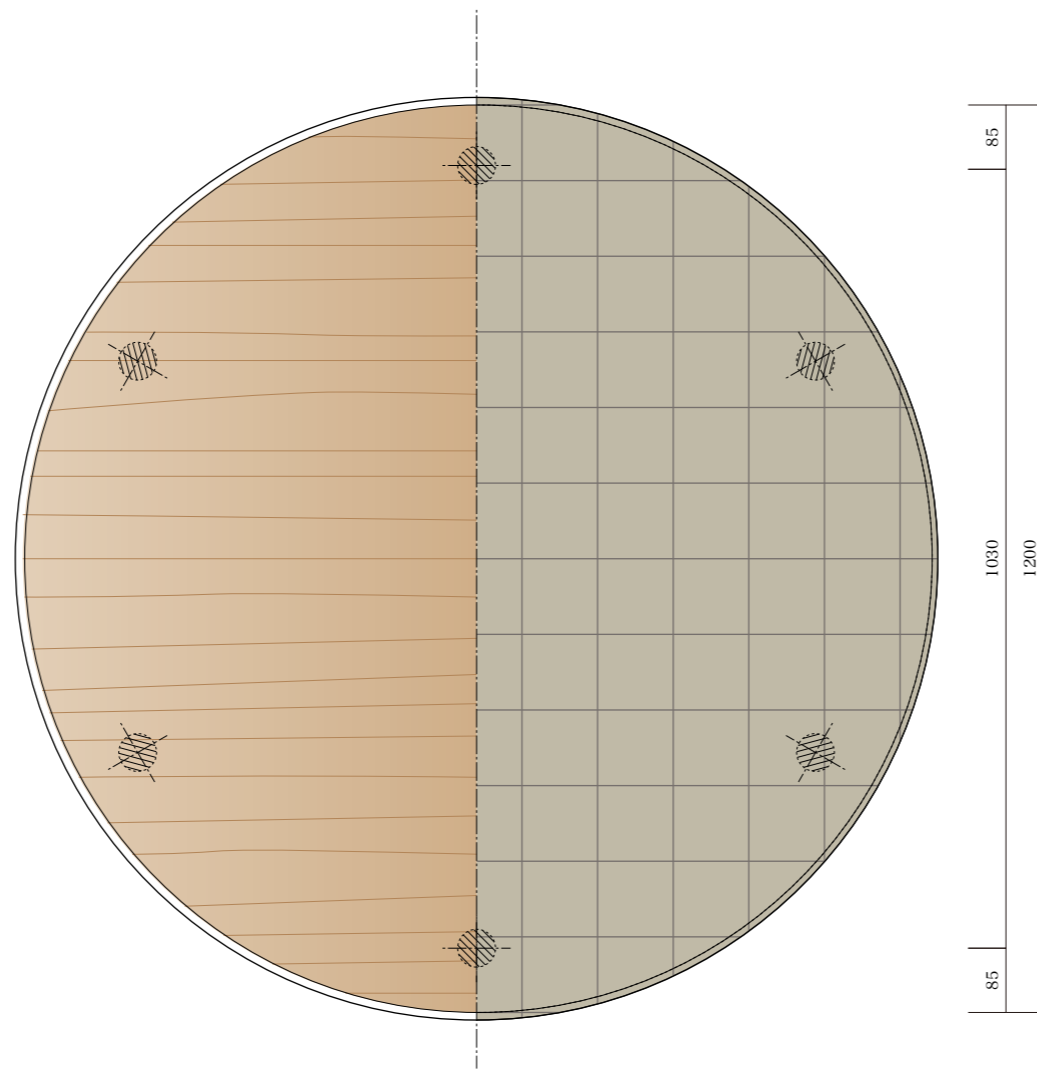

蔵美術館 様
新規ファニチャーのご提案

A

7280

B

4550

C

D

DESIGN (1) - [糸面・天板厚 45mm]

DESIGN (1) - [糸面・天板厚 45mm]

Piccadilly / M-BE

32 / Oak udukuri lacquer finish natural

Piccadilly / M-BE

32 / Oak udukuri lacquer finish natural

Piccadilly / M-BE

32 / Oak udukuri lacquer finish natural

Piccadilly / M-BE