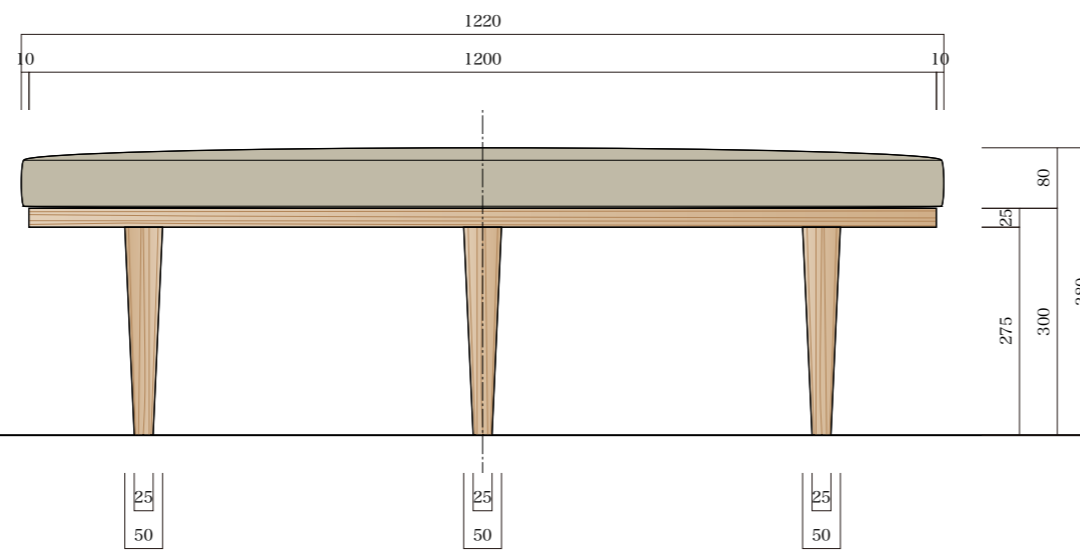

DESIGN (1) - [糸面・天板厚 45mm]

Piccadilly / M-BE

32 / Oak udukuri lacquer finish natural

Piccadilly / M-BE

32 / Oak udukuri lacquer finish natural

Piccadilly / M-BE

32 / Oak udukuri lacquer finish natural

Piccadilly / M-BE