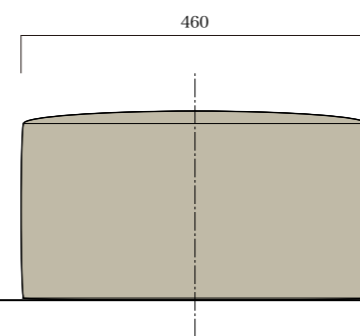

蔵美術館 様
新規ファニチャーのご提案

A

7280

B

4550

C

D

DESIGN (1) - [糸面・天板厚 45mm]

DESIGN (1) - [糸面・天板厚 45mm]

Piccadilly / M-BE

32 / Oak udukuri lacquer finish natural

Piccadilly / M-BE

32 / Oak udukuri lacquer finish natural

Piccadilly / M-BE

32 / Oak udukuri lacquer finish natural

Piccadilly / M-BE