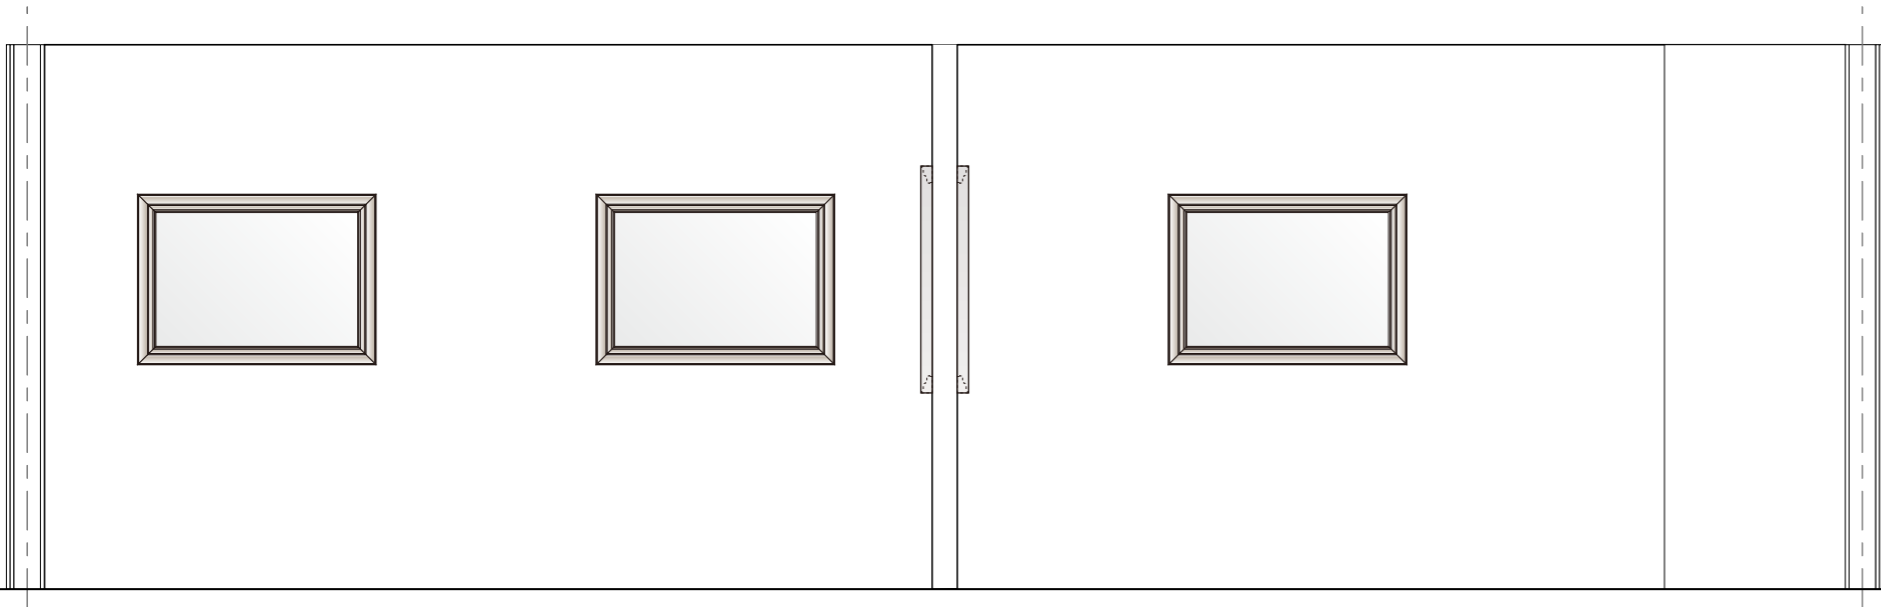

蔵美術館 様
新規ファニチャーのご提案

A

7280

B

4550

C

D

DESIGN (1) - [糸面・天板厚 45mm]

DESIGN (1) - [糸面・天板厚 45mm]

Piccadilly / M-BE

32 / Oak udukuri lacquer finish natural

Piccadilly / M-BE

32 / Oak udukuri lacquer finish natural

Piccadilly / M-BE

32 / Oak udukuri lacquer finish natural

Piccadilly / M-BE