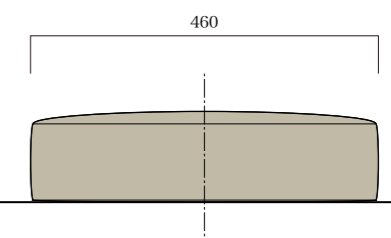

蔵美術館 様
新規ファニチャーのご提案

A

7280

B

4550

C

D

DESIGN (1) - [糸面・天板厚 45mm]

DESIGN (1) - [糸面・天板厚 45mm]

Piccadilly / M-BE

32 / Oak udukuri lacquer finish natural

Piccadilly / M-BE

32 / Oak udukuri lacquer finish natural

Piccadilly / M-BE

32 / Oak udukuri lacquer finish natural

Piccadilly / M-BE