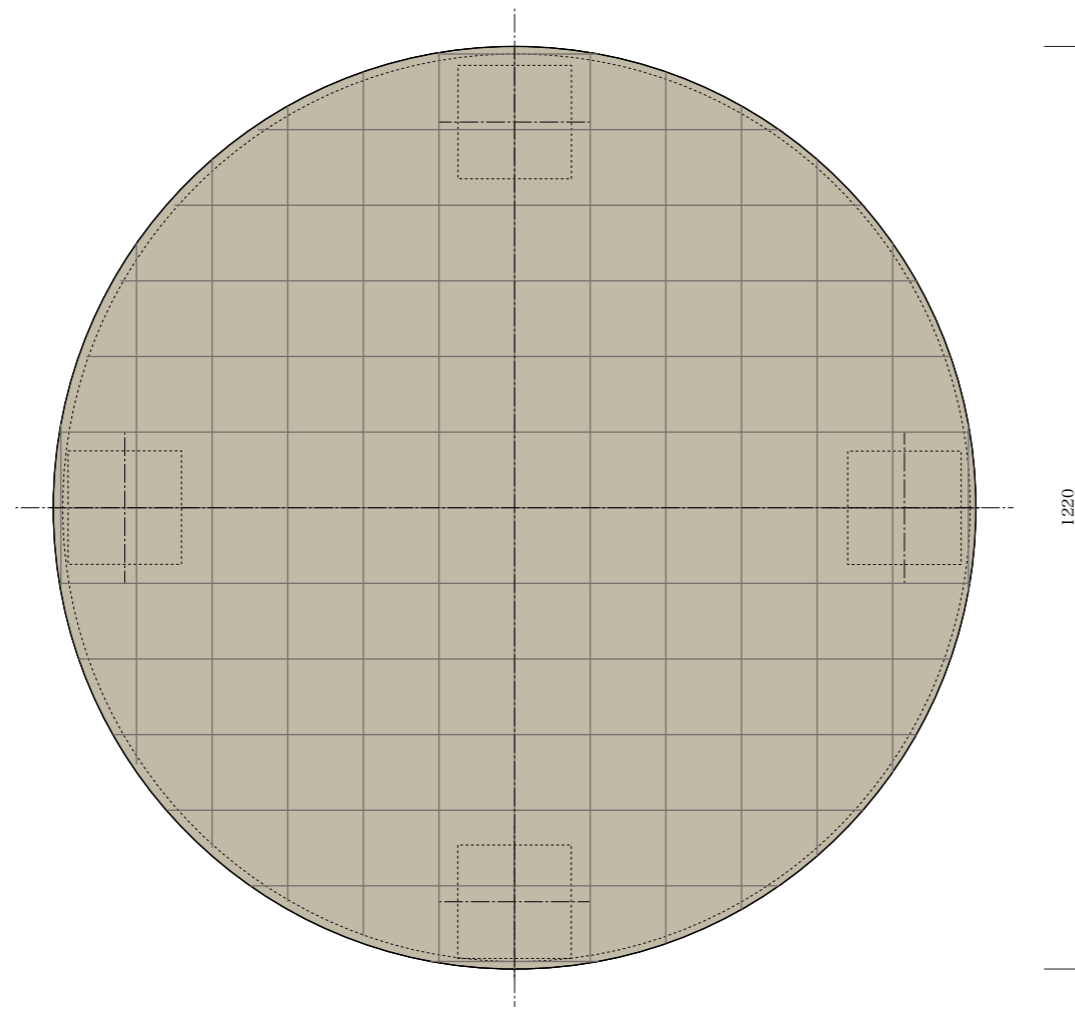

蔵美術館 様
新規ファニチャーのご提案

A

7280

B

4550

C

D

DESIGN (1) - [糸面・天板厚 45mm]

DESIGN (1) - [糸面・天板厚 45mm]

Piccadilly / M-BE

32 / Oak udukuri lacquer finish natural

Piccadilly / M-BE

32 / Oak udukuri lacquer finish natural

Piccadilly / M-BE

32 / Oak udukuri lacquer finish natural

Piccadilly / M-BE