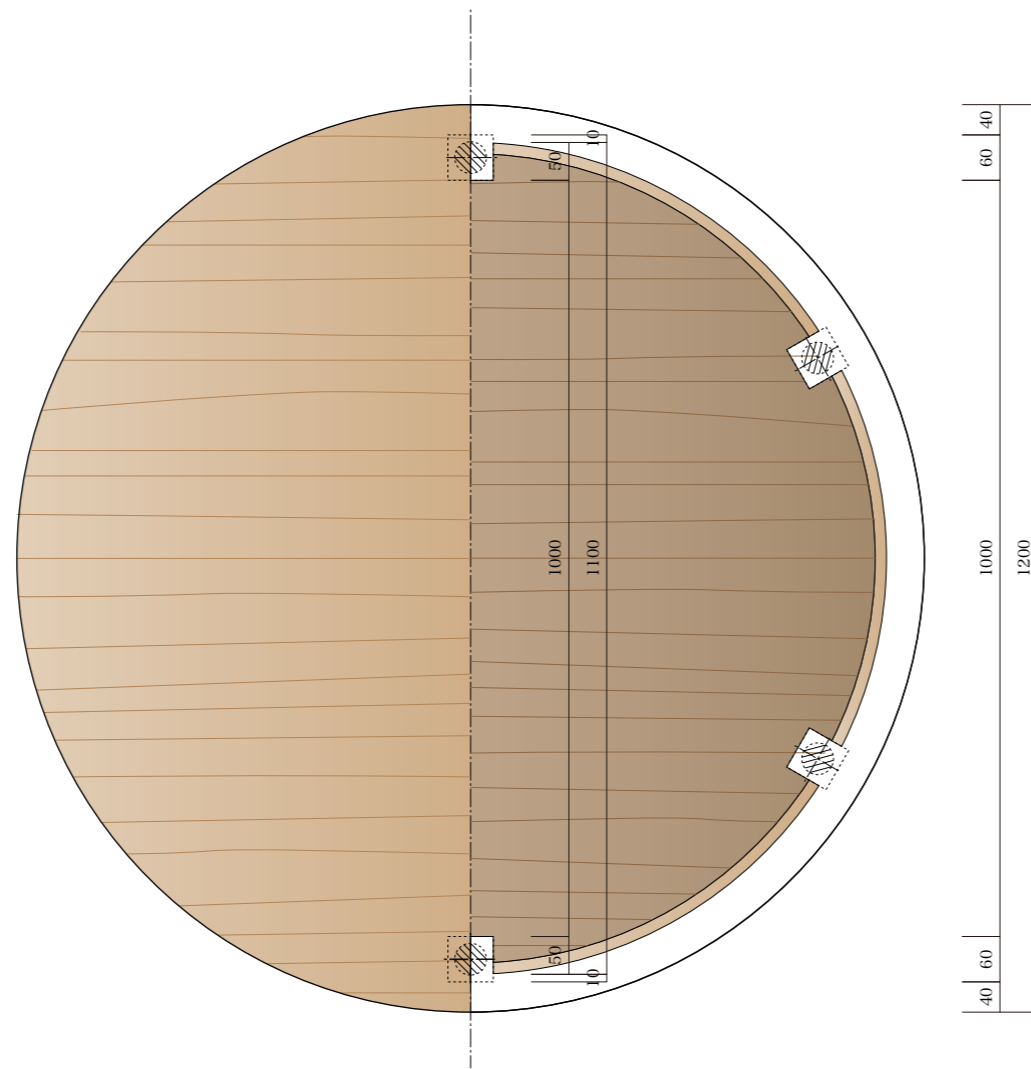

蔵美術館 様
新規ファニチャーのご提案

A

7280

B

4550

C

D

DESIGN (1) - [糸面・天板厚 45mm]

DESIGN (1) - [糸面・天板厚 45mm]

Piccadilly / M-BE

32 / Oak udukuri lacquer finish natural

Piccadilly / M-BE

32 / Oak udukuri lacquer finish natural

Piccadilly / M-BE

32 / Oak udukuri lacquer finish natural

Piccadilly / M-BE