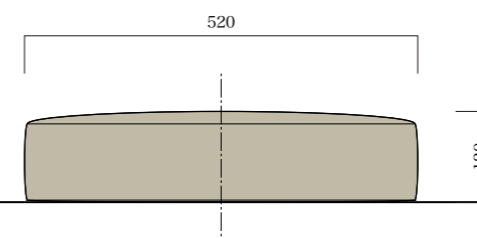

蔵美術館 様
新規ファニチャーのご提案

A

7280

B

4550

C

D

DESIGN (1) - [糸面・天板厚 45mm]

DESIGN (1) - [糸面・天板厚 45mm]

Piccadilly / M-BE

32 / Oak udukuri lacquer finish natural

Piccadilly / M-BE

32 / Oak udukuri lacquer finish natural

Piccadilly / M-BE

32 / Oak udukuri lacquer finish natural

Piccadilly / M-BE