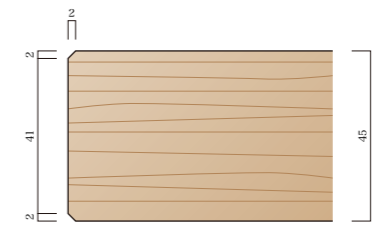

蔵美術館 様
新規ファニチャーのご提案

A

7280

B

4550

C

D

DESIGN (1) - [糸面・天板厚 45mm]

DESIGN (1) - [糸面・天板厚 45mm]

Piccadilly / M-BE

32 / Oak udukuri lacquer finish natural

Piccadilly / M-BE

32 / Oak udukuri lacquer finish natural

Piccadilly / M-BE

32 / Oak udukuri lacquer finish natural

Piccadilly / M-BE