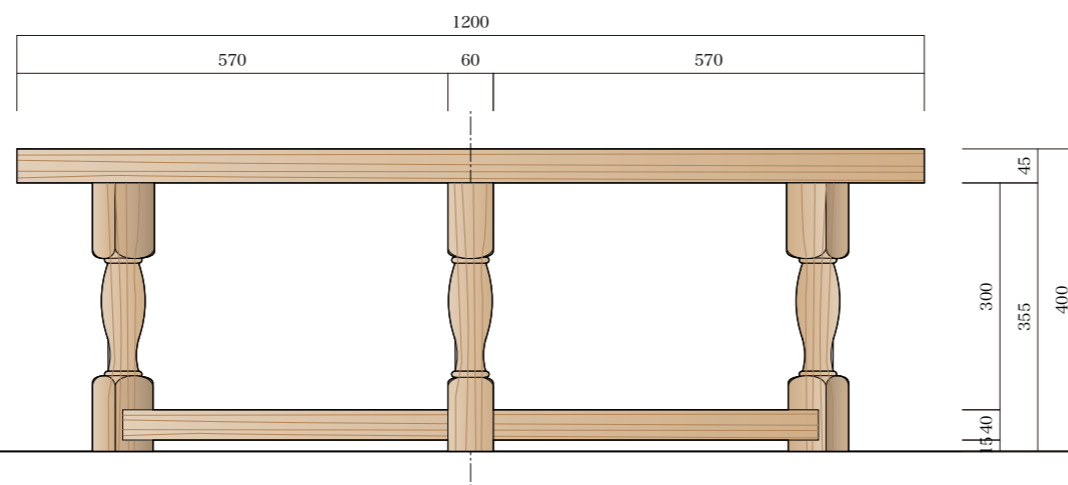

蔵美術館 様
新規ファニチャーのご提案

A

7280

B

4550

C

D

DESIGN (1) - [糸面・天板厚 45mm]

DESIGN (1) - [糸面・天板厚 45mm]

Piccadilly / M-BE

32 / Oak udukuri lacquer finish natural

Piccadilly / M-BE

32 / Oak udukuri lacquer finish natural

Piccadilly / M-BE

32 / Oak udukuri lacquer finish natural

Piccadilly / M-BE