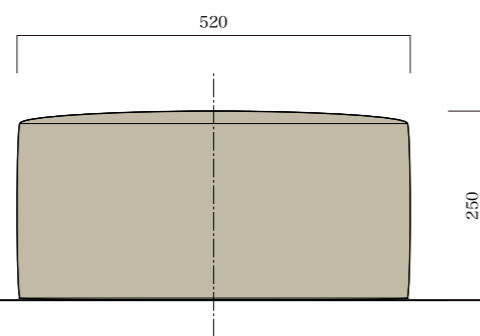

蔵美術館 様
新規ファニチャーのご提案

A

7280

B

4550

C

D

DESIGN (1) - [糸面・天板厚 45mm]

DESIGN (1) - [糸面・天板厚 45mm]

Piccadilly / M-BE

32 / Oak udukuri lacquer finish natural

Piccadilly / M-BE

32 / Oak udukuri lacquer finish natural

Piccadilly / M-BE

32 / Oak udukuri lacquer finish natural

Piccadilly / M-BE