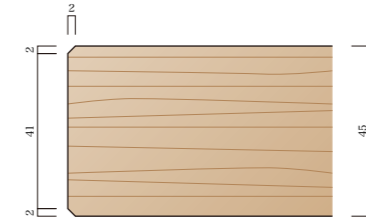

蔵美術館 様
新規ファニチャーのご提案

A

7280

B

4550

C

D

DESIGN (1) - [糸面・天板厚 45mm]