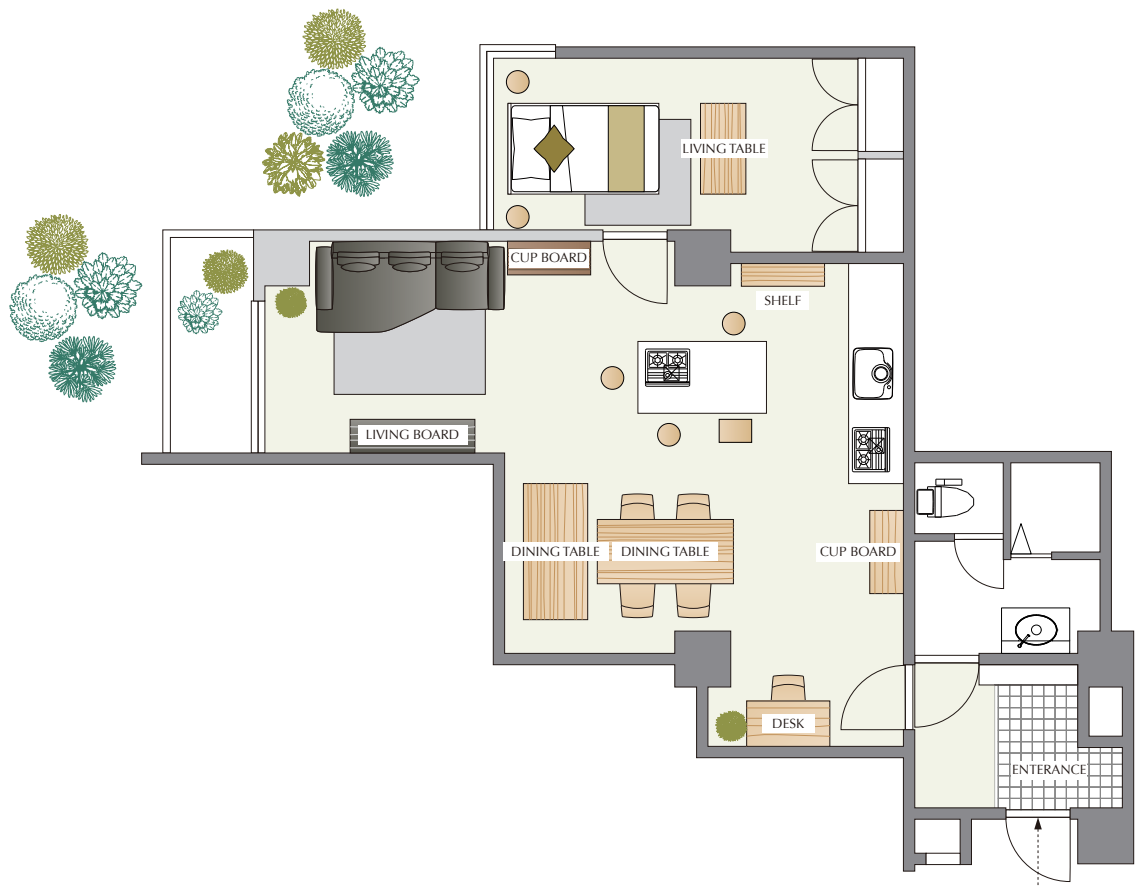

瑞園寺 (ZUIEN-JI)より
【徒歩0分】

敷地内無料駐車スペース

新国立競技場 (NATIONAL STADIUM)より
【徒歩1分】

テラス外苑1F(103)

テラス外苑2F(204)